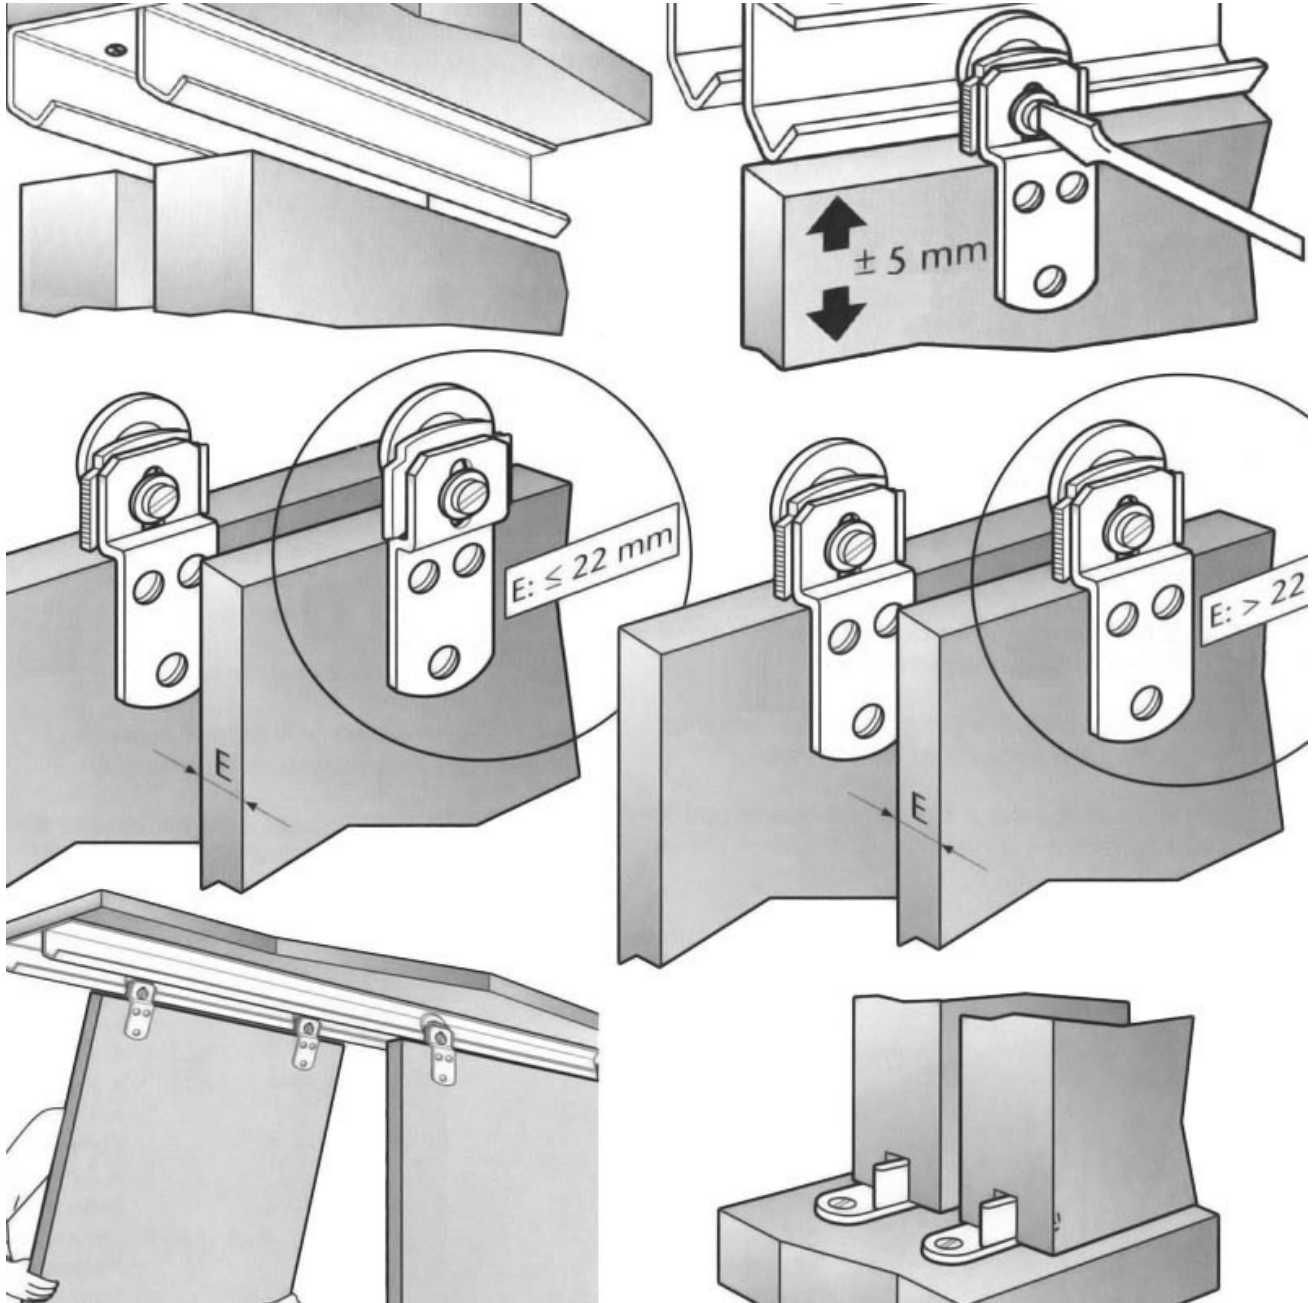

FERRURE K20 GARNITURE

KLEIN

KLEIN®

<https://www.socomenal.com/ferrure-k20-garniture-p1731>

Tel : 03 88 78 96 96

Fax : 02 43 30 26 16

www.socomenal.com

FERRURE K20 GARNITURE