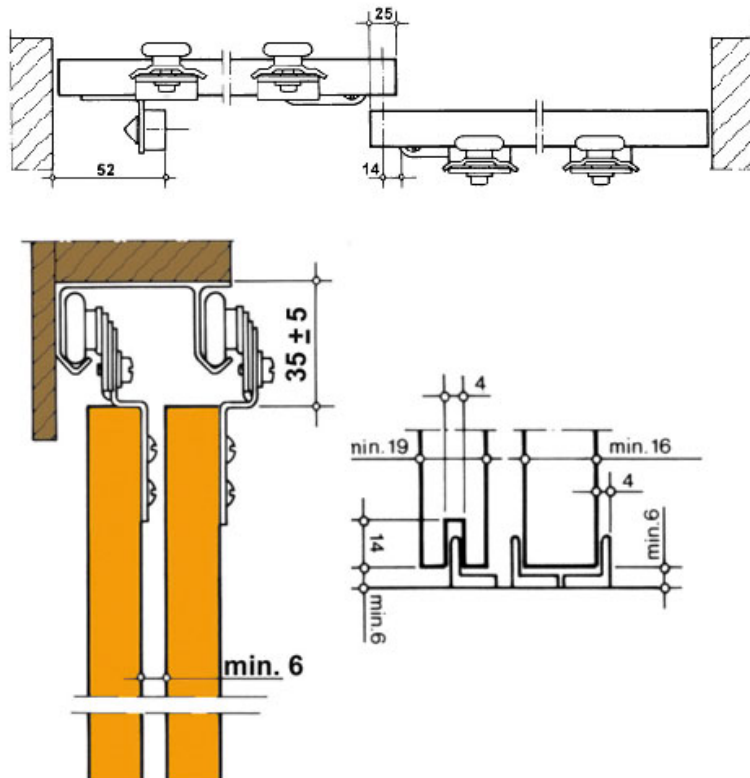

FERRURE K20 GARNITURE

KLEIN

KLEIN®

<https://www.socomenal.com/ferrure-k20-garniture-p1731>

Tel : 03 88 78 96 96

Fax : 02 43 30 26 16

www.socomenal.com