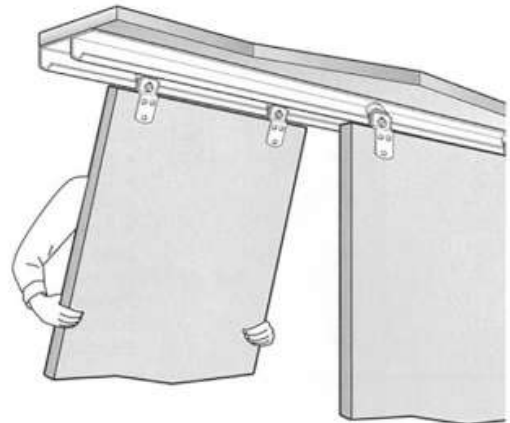

FERRURE K20 RAIL DE ROULEMENT

KLEIN

KLEIN®

<https://www.socomenal.com/ferrure-k20-rail-de-roulement-p1732>

Tel : 03 88 78 96 96

Fax : 02 43 30 26 16

www.socomenal.com