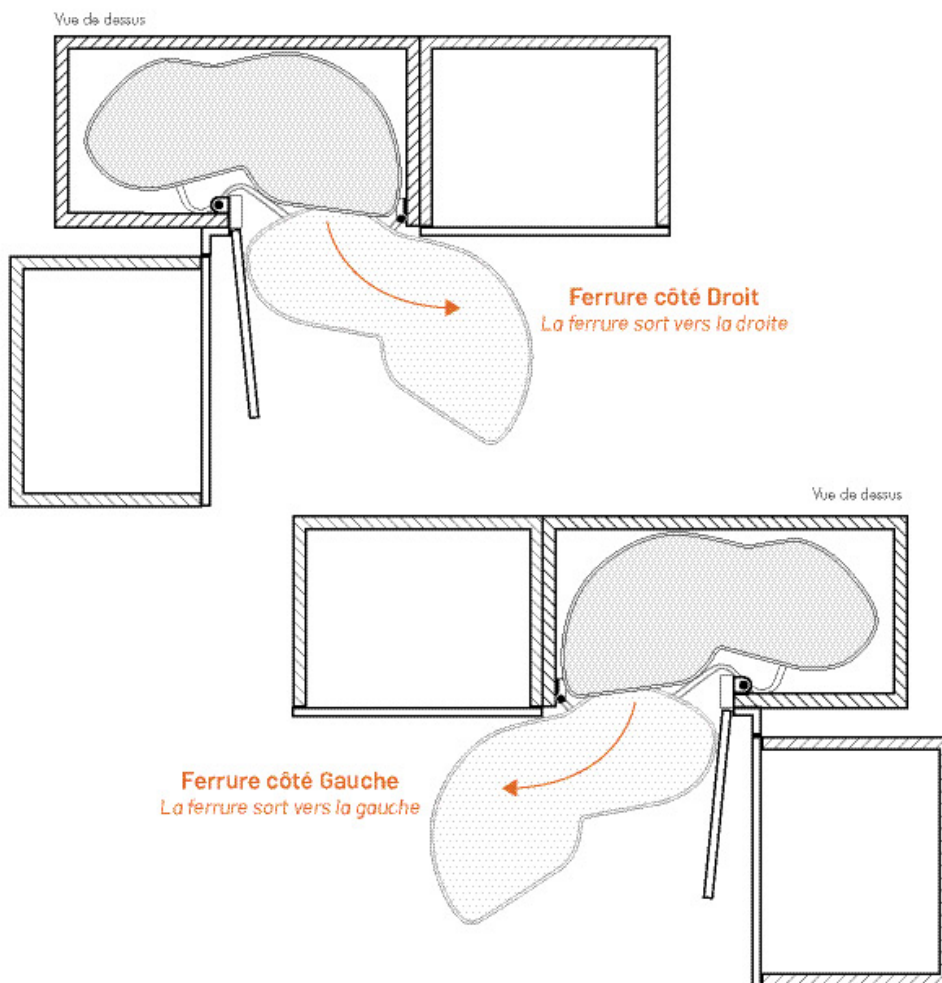

FERRURE LEMANS II PORTE DE 400

KESSEBOHMER

 KESSEBÖHMER

<https://www.socomenal.com/ferrure-lemans-ii-porte-de-400-p56885>

Tel : 03 88 78 96 96

Fax : 02 43 30 26 16

www.socomenal.com

Ferrures d'angle

Choix du sens

<https://www.socomenal.com/ferrure-lemans-ii-porte-de-400-p56885>