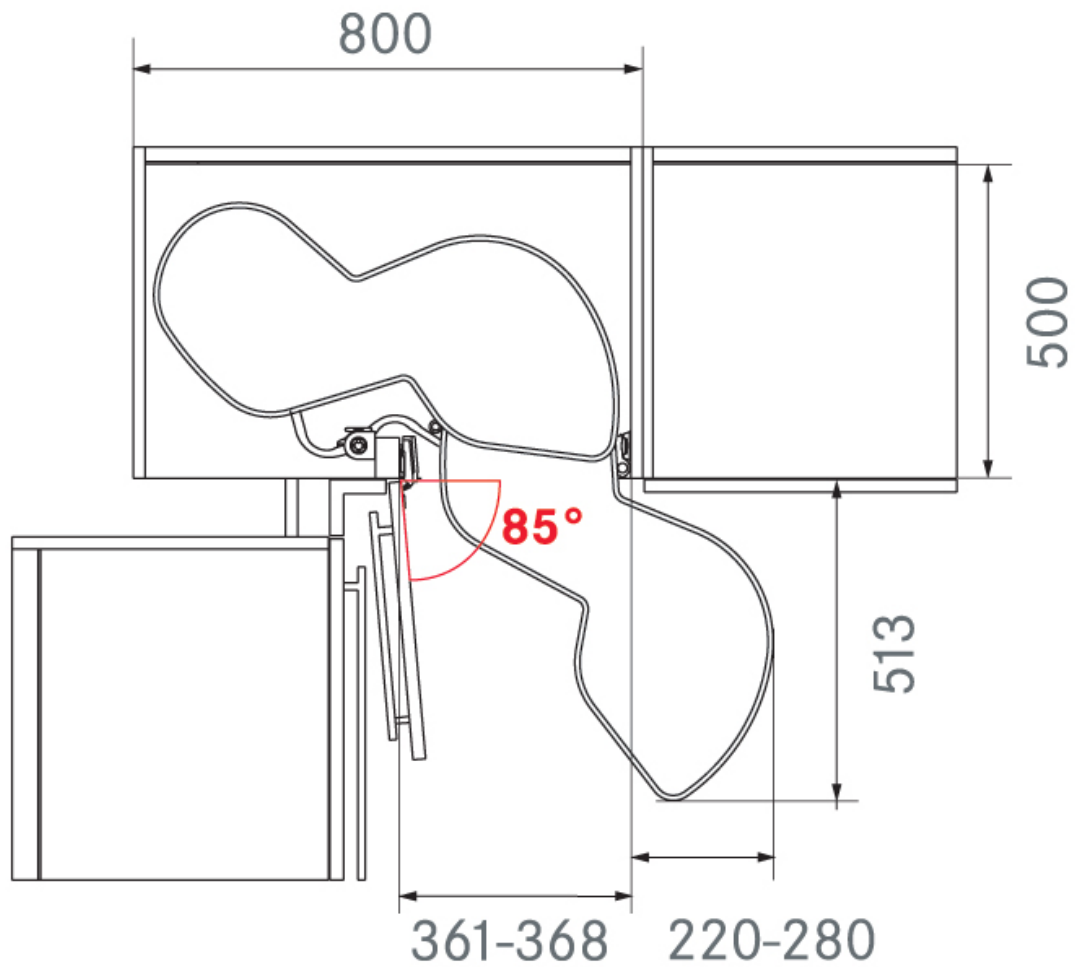

FERRURE LEMANS II PORTE DE 400

KESSEBOHMER

 KESSEBÖHMER

<https://www.socomenal.com/ferrure-lemans-ii-porte-de-400-p56885>

Tel : 03 88 78 96 96

Fax : 02 43 30 26 16

www.socomenal.com

Ferrures d'angle

Choix du sens

<https://www.socomenal.com/ferrure-lemans-ii-porte-de-400-p56885>