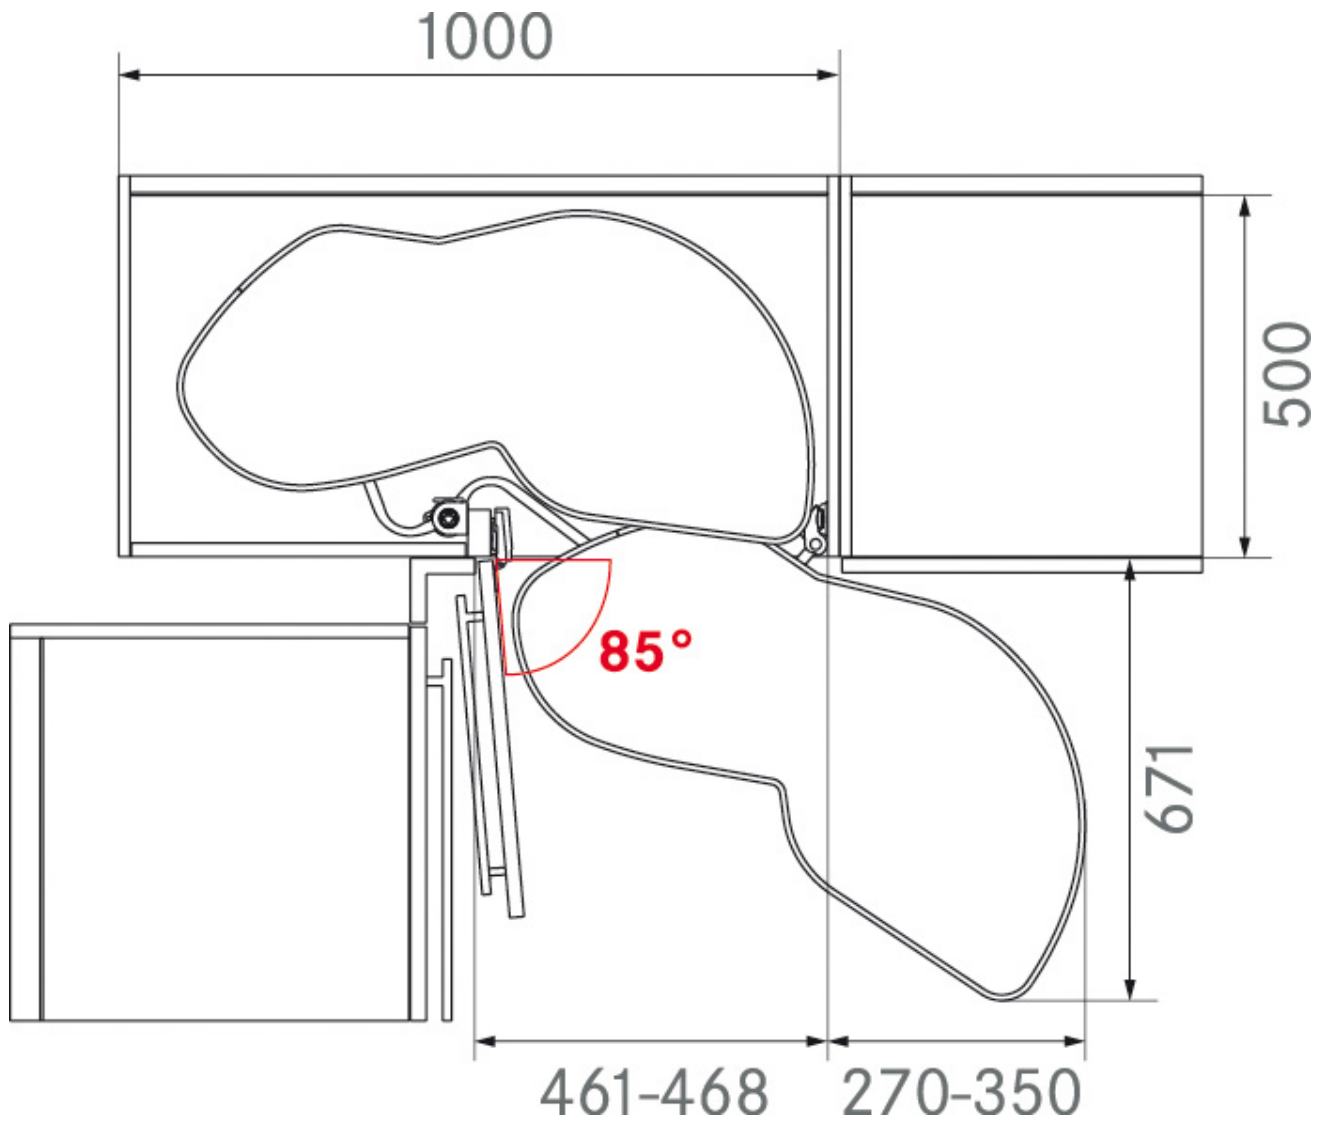

FERRURE LEMANS II PORTE DE 500

KESSEBOHMER

 KESSEBOHMER

<https://www.socomenal.com/ferrure-lemans-ii-porte-de-500-p56887>

Tel : 03 88 78 96 96

Fax : 02 43 30 26 16

www.socomenal.com

Ferrures d'angle

Choix du sens

<https://www.socomenal.com/ferrure-lemans-ii-porte-de-500-p56887>