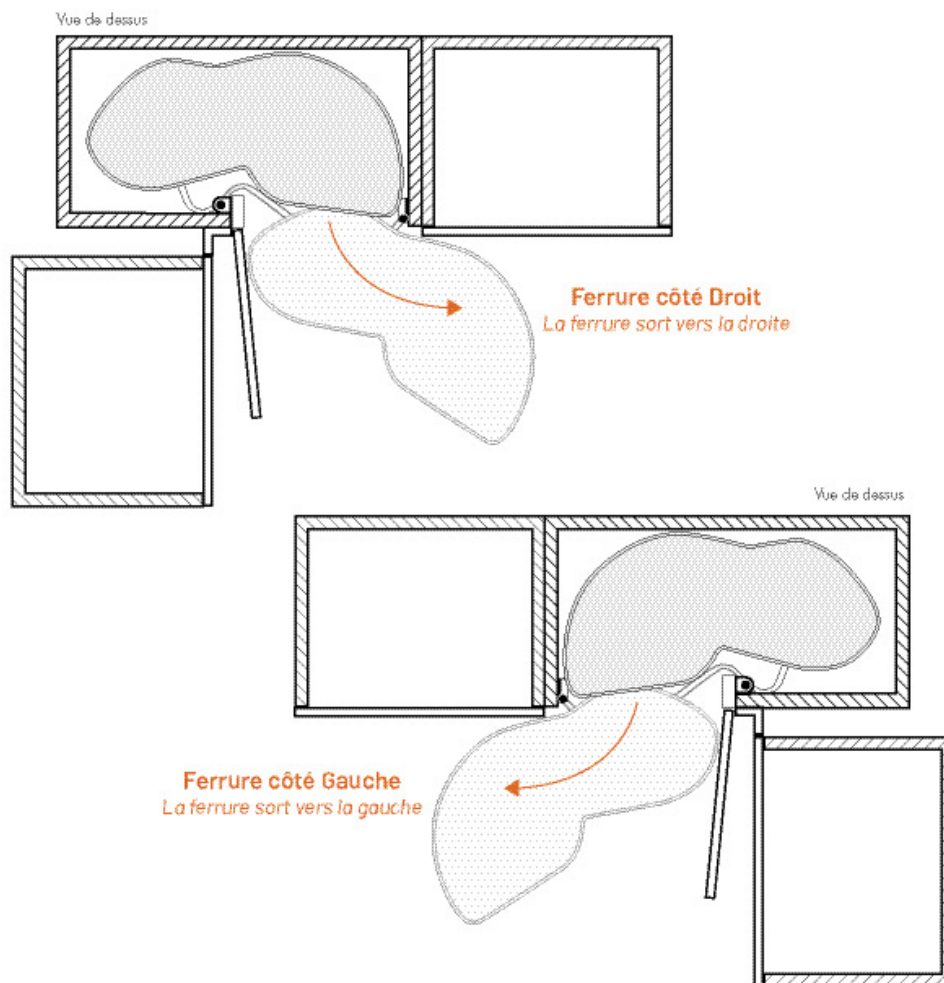

FERRURE LEMANS II PORTE DE 500

KESSEBOHMER

 KESSEBOHMER

<https://www.socomenal.com/ferrure-lemans-ii-porte-de-500-p56887>

Tel : 03 88 78 96 96

Fax : 02 43 30 26 16

www.socomenal.com

Ferrures d'angle

Choix du sens

<https://www.socomenal.com/ferrure-lemans-ii-porte-de-500-p56887>