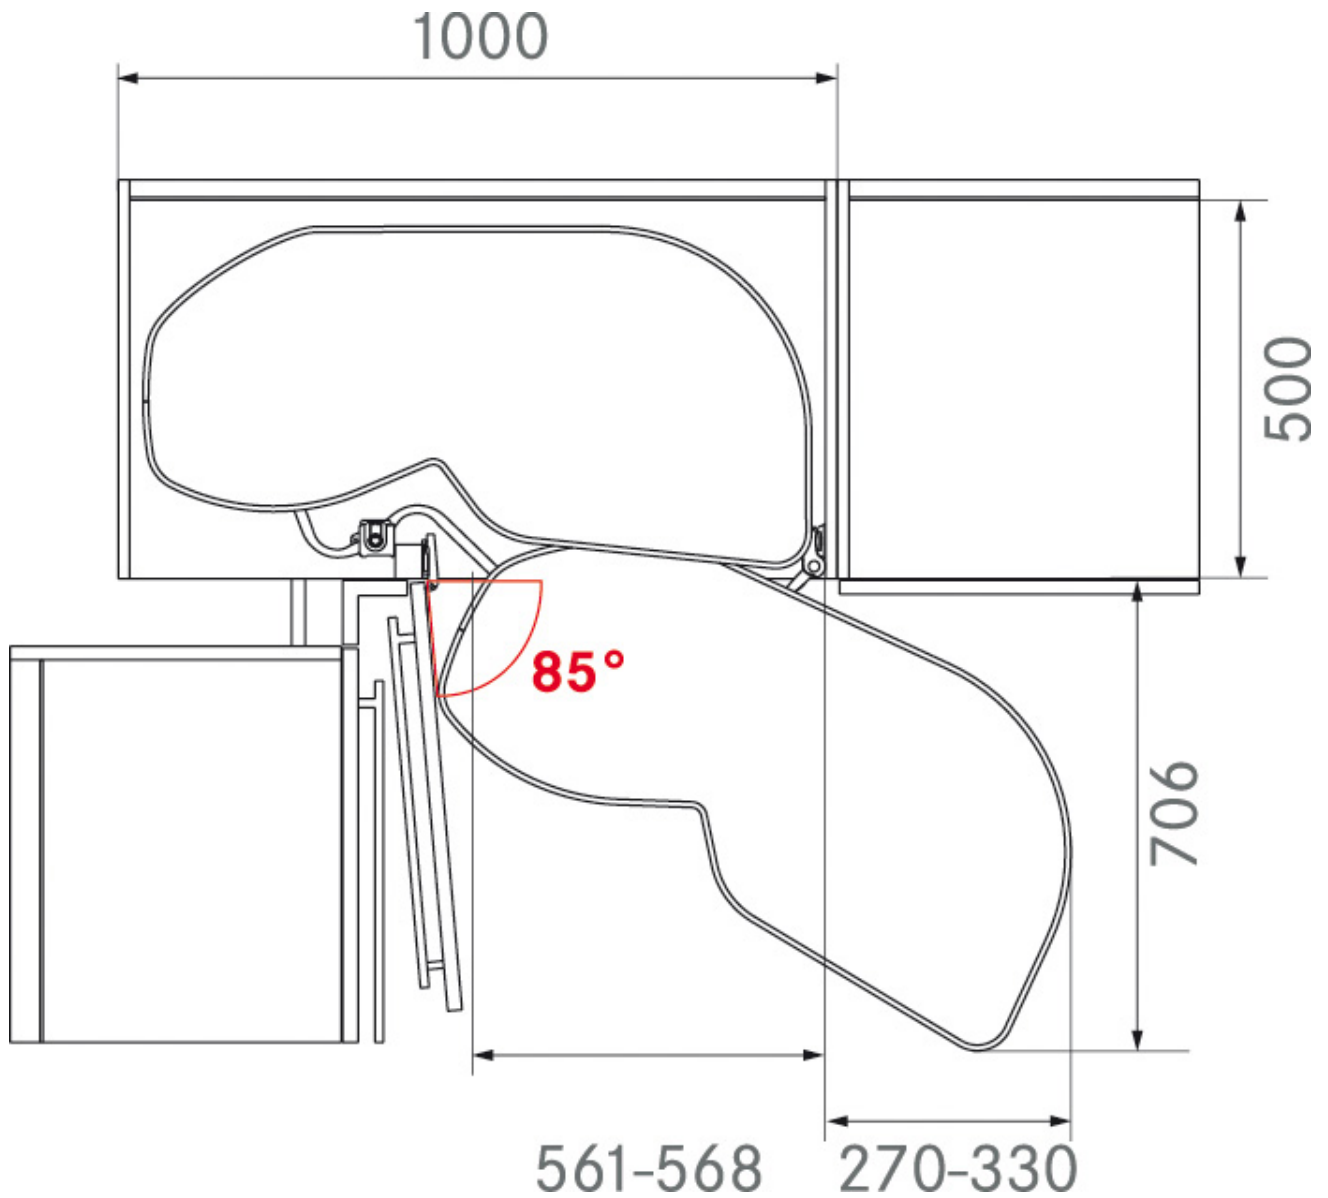

# FERRURE LEMANS II PORTE DE 600

KESSEBOHMER

 KESSEBÖHMER

<https://www.socomenal.com/ferrure-lemans-ii-porte-de-600-p56888>

Tel : 03 88 78 96 96

Fax : 02 43 30 26 16

[www.socomenal.com](http://www.socomenal.com)

## Ferrures d'angle

Choix du sens

<https://www.socomenal.com/ferrure-lemans-ii-porte-de-600-p56888>