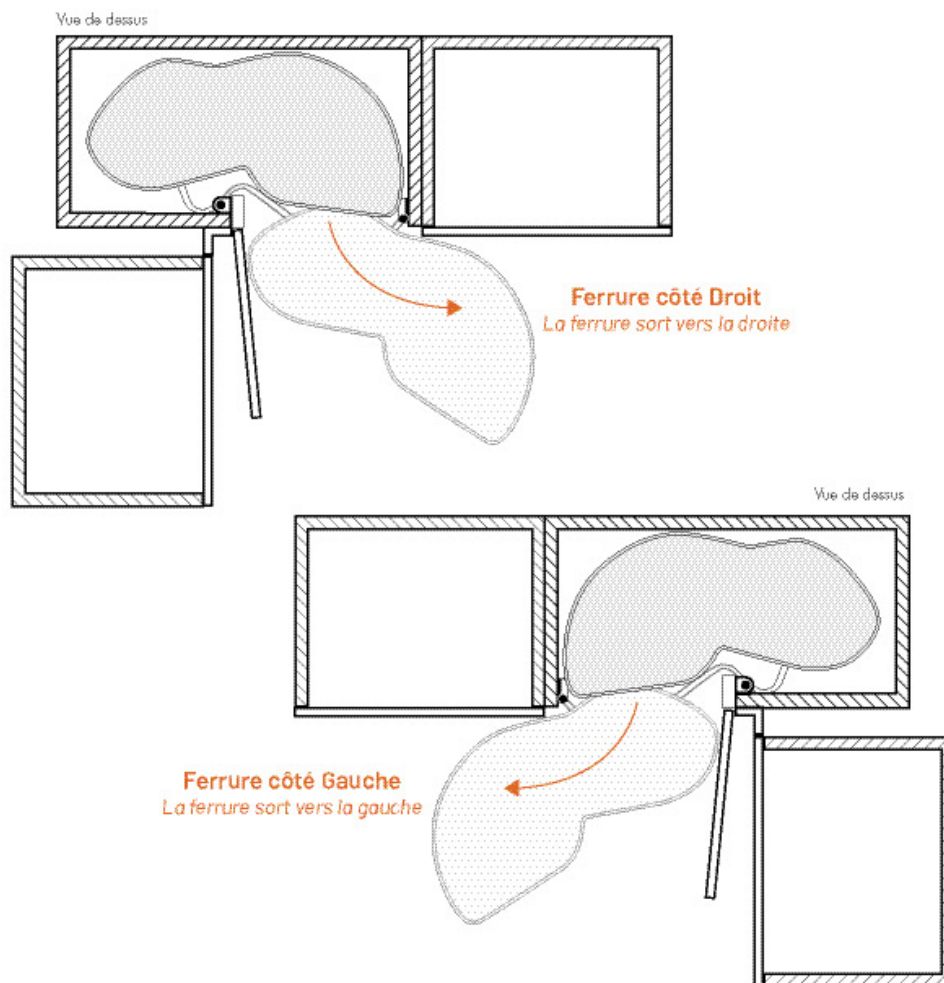

# FERRURE LEMANS II PORTE DE 600

KESSEBOHMER

 KESSEBÖHMER

<https://www.socomenal.com/ferrure-lemans-ii-porte-de-600-p56888>

Tel : 03 88 78 96 96

Fax : 02 43 30 26 16

[www.socomenal.com](http://www.socomenal.com)

## Ferrures d'angle

Choix du sens

<https://www.socomenal.com/ferrure-lemans-ii-porte-de-600-p56888>