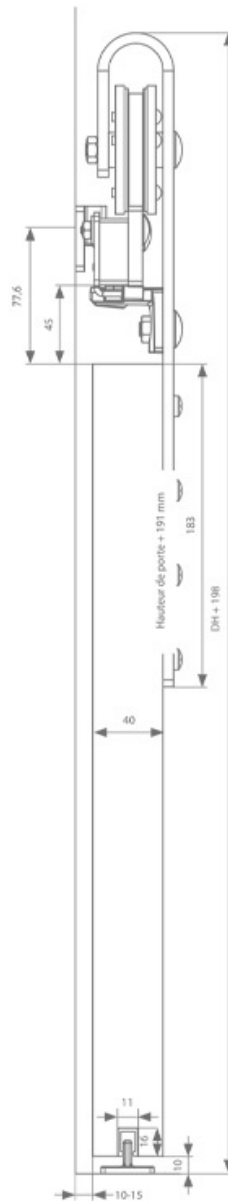

# FERRURE LOFT POUR PORTE COULISSANTE

ARLU

ARLU

2 x softclose

<https://www.socomenal.com/ferrure-loft-pour-porte-coulissante-p64085>

Tel : 03 88 78 96 96

Fax : 02 43 30 26 16

[www.socomenal.com](http://www.socomenal.com)