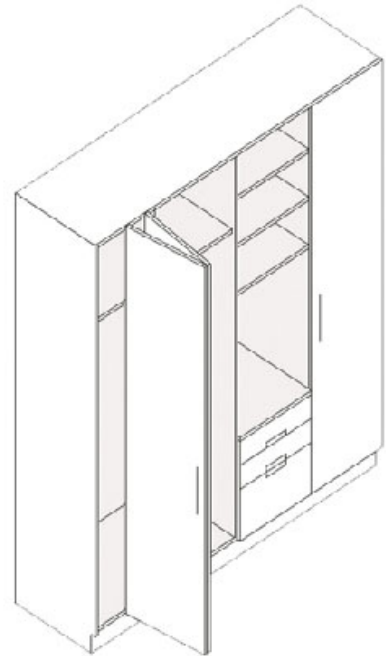

FERRURE MULTIFOLD 30 GARNITURE CENTRALE

HAWA

<https://www.socomenal.com/ferrure-multifold-30-garniture-centrale-p10164>

Tel : 03 88 78 96 96

Fax : 02 43 30 26 16

www.socomenal.com

FERRURE MULTIFOLD 30 GARNITURE CENTRALE