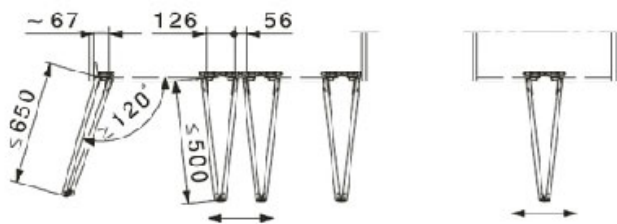

FERRURE MULTIFOLD 30 GARNITURE CENTRALE

HAWA

<https://www.socomenal.com/ferrure-multifold-30-garniture-centrale-p10164>

Tel : 03 88 78 96 96

Fax : 02 43 30 26 16

www.socomenal.com

FERRURE MULTIFOLD 30 GARNITURE CENTRALE