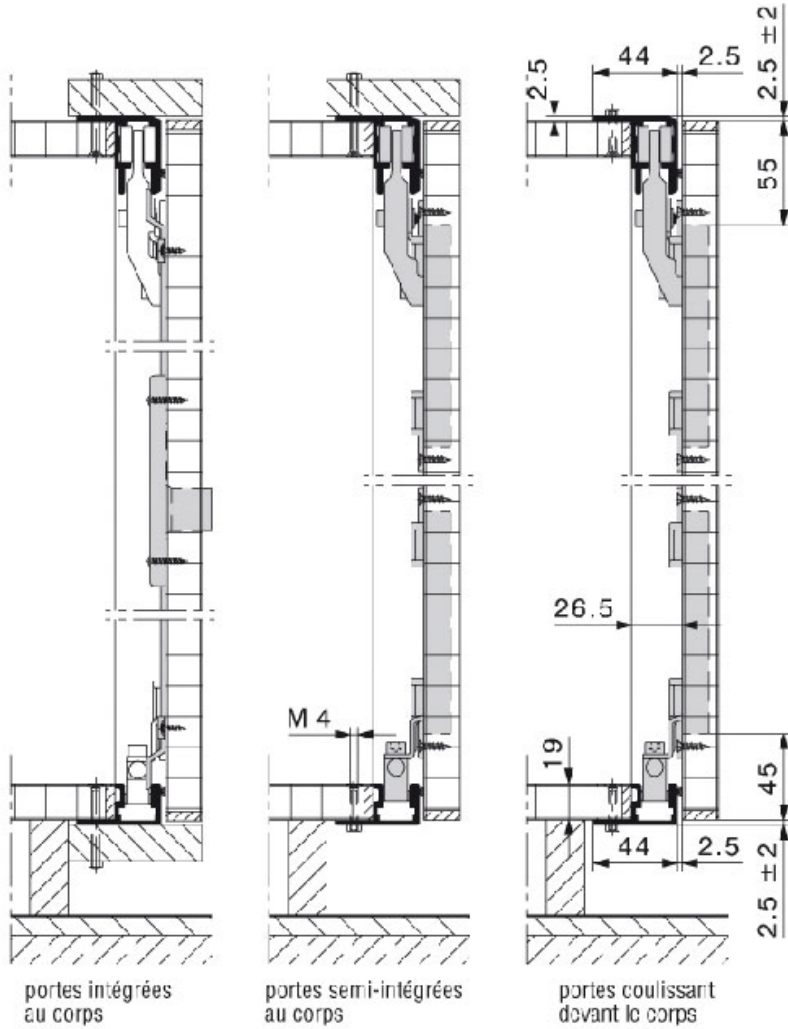

FERRURE MULTIFOLD 30 GARNITURE CENTRALE

HAWA

<https://www.socomenal.com/ferrure-multifold-30-garniture-centrale-p10164>

Tel : 03 88 78 96 96

Fax : 02 43 30 26 16

www.socomenal.com

FERRURE MULTIFOLD 30 GARNITURE CENTRALE