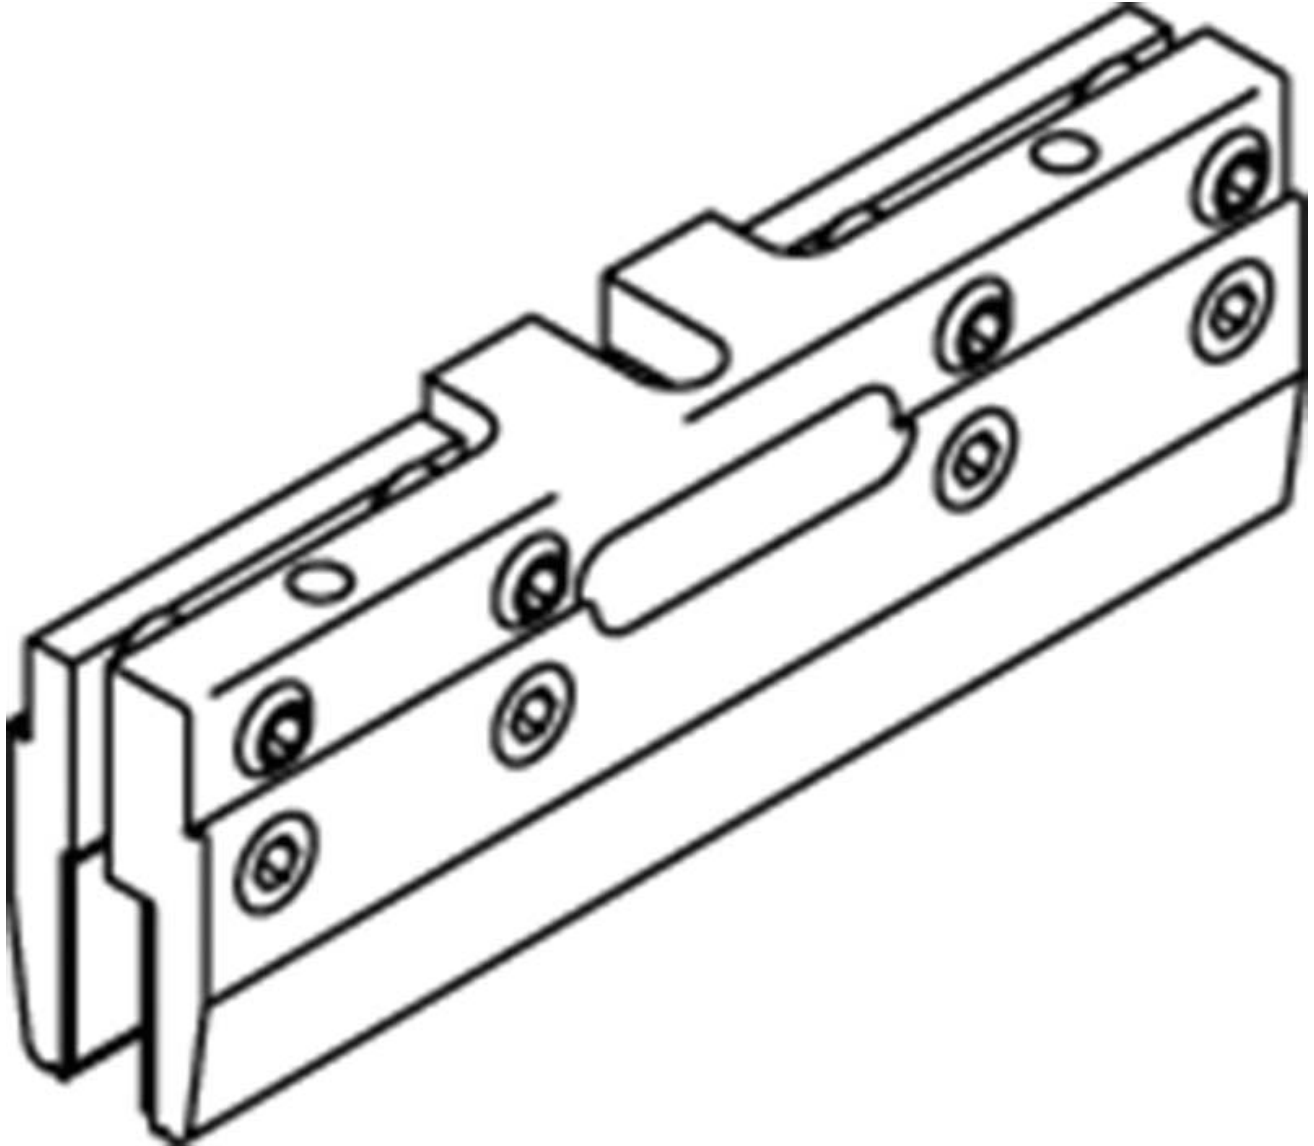

FERRURE PORTA 100 GMD

HAWA

<https://www.socomenal.com/ferrure-porta-100-gmd-p30620>

Tel : 03 88 78 96 96

Fax : 02 43 30 26 16

www.socomenal.com