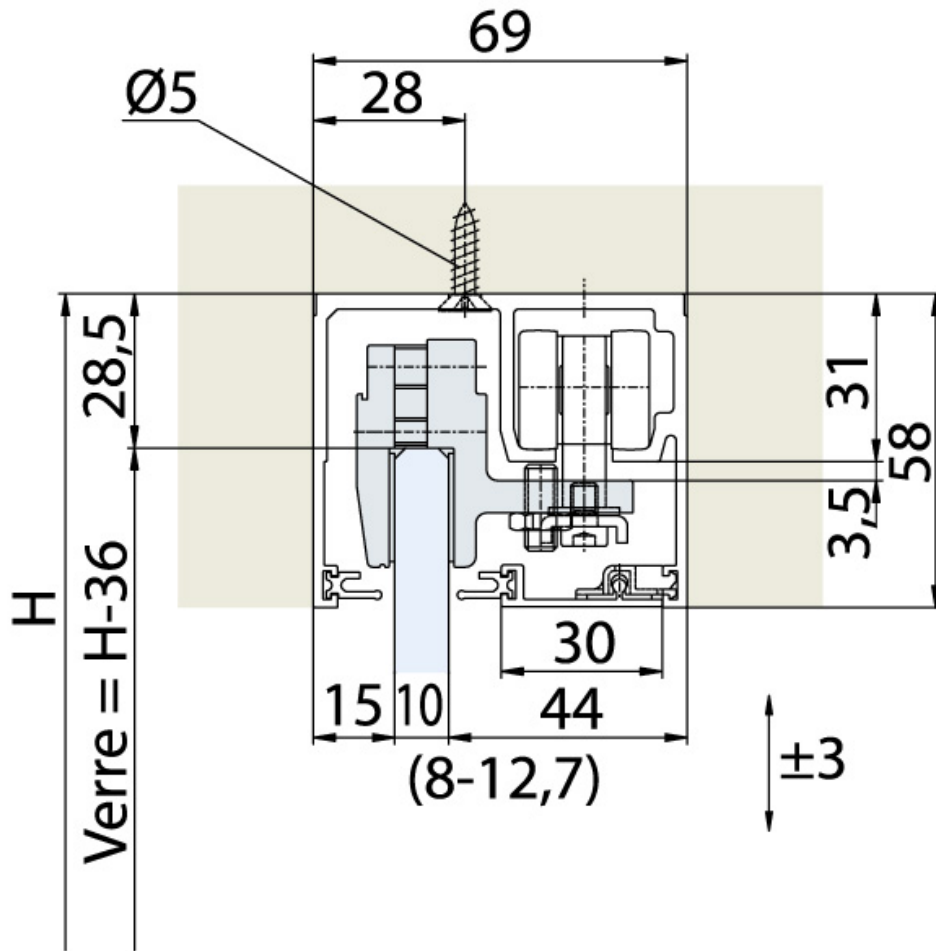

FERRURE PORTA 100GW

HAWA

<https://www.socomenal.com/ferrure-porta-100gw-p7449>

Tel : 03 88 78 96 96

Fax : 02 43 30 26 16

www.socomenal.com