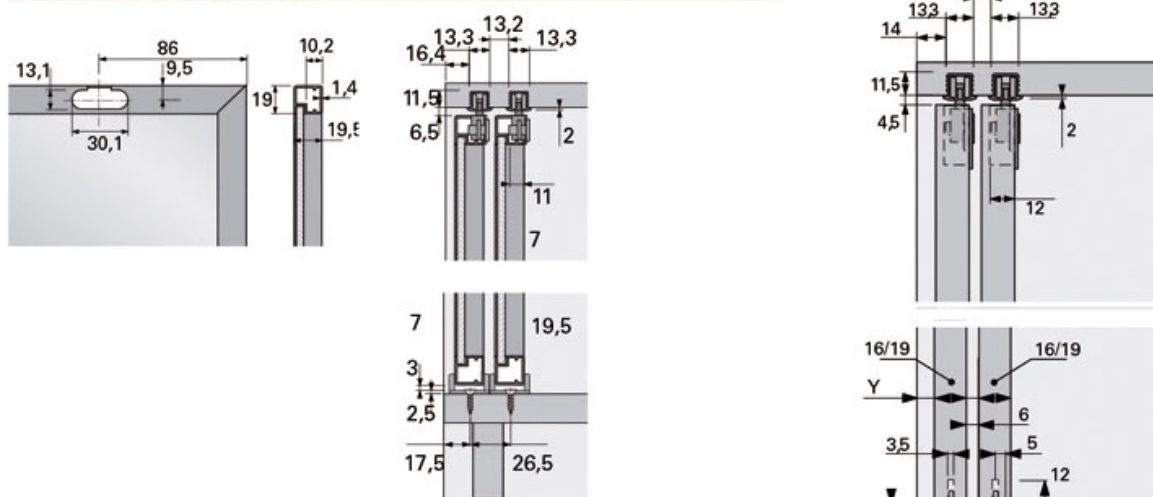

FERRURE SYSLINE S AVEC AMORTISSEUR

HETTICH

SUR CADRE ALUMINIUM

SUR VANTAIL BOIS

<https://www.socomenal.com/ferrure-sysline-s-avec-amortisseur-p58035>

Tel : 03 88 78 96 96

Fax : 02 43 30 26 16

www.socomenal.com