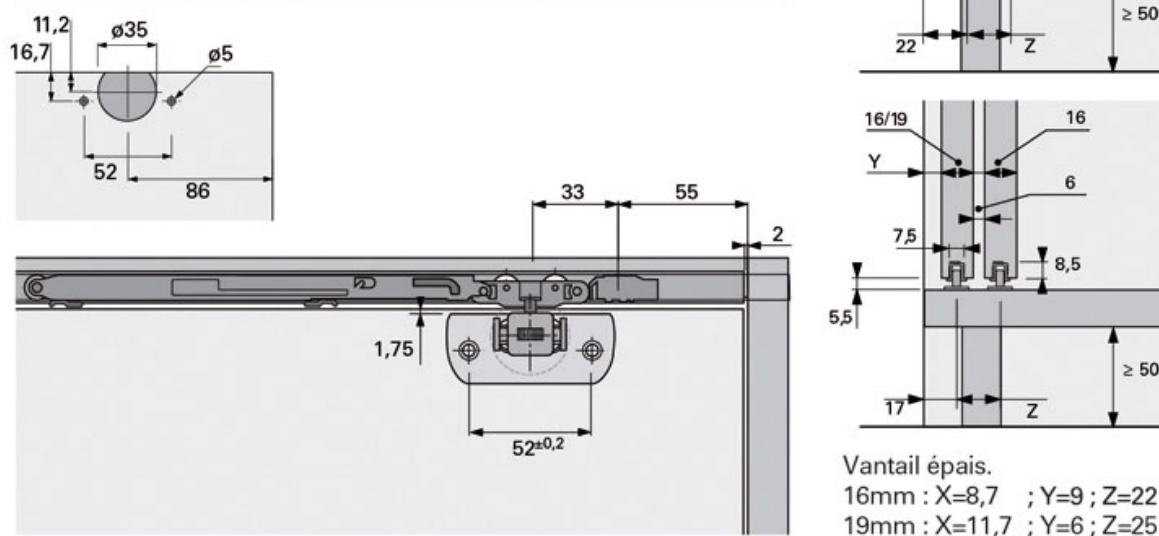

FERRURE SYSLINE S AVEC AMORTISSEUR

HETTICH

SUR CADRE ALUMINIUM

SUR VANTAIL BOIS

<https://www.socomenal.com/ferrure-sysline-s-avec-amortisseur-p58035>

Tel : 03 88 78 96 96

Fax : 02 43 30 26 16

www.socomenal.com