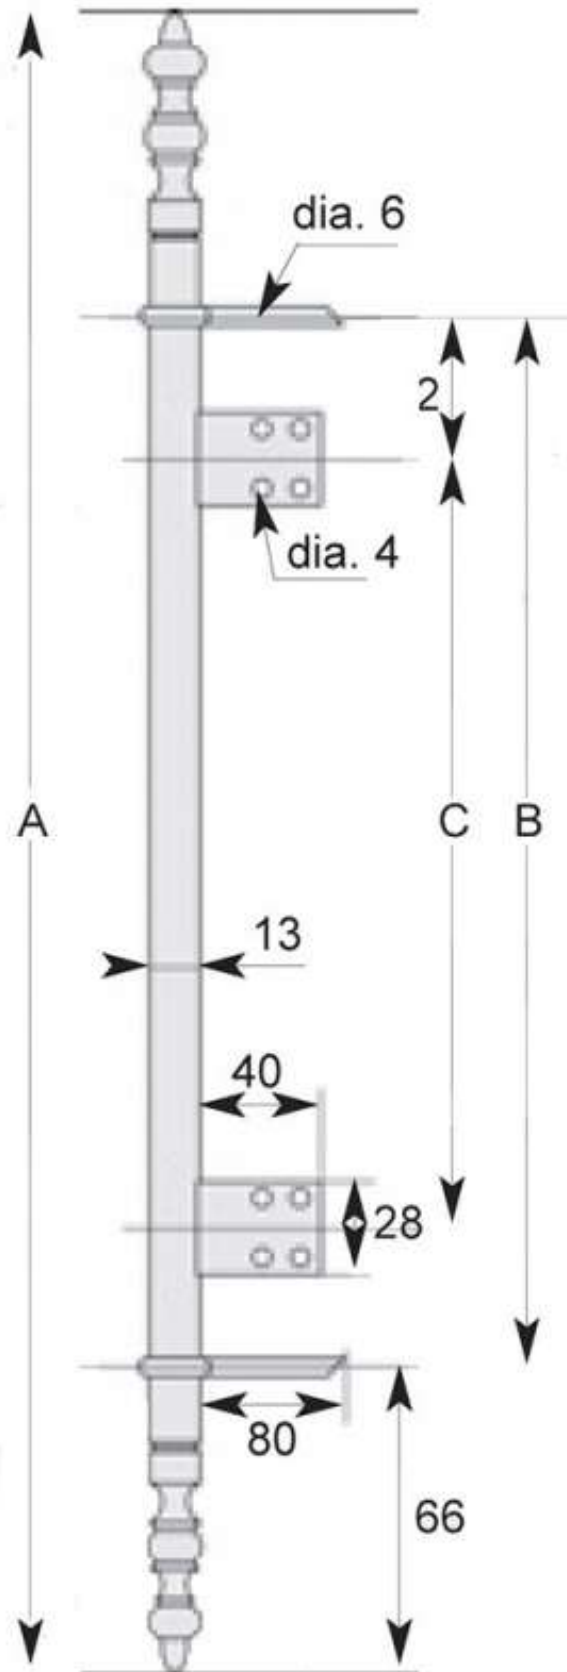

# FICHE LAITON POLI À LAMES

DUBOIS

<https://www.socomenal.com/fiche-laiton-poli-a-lames-p2316>

Tel : 03 88 78 96 96

Fax : 02 43 30 26 16

[www.socomenal.com](http://www.socomenal.com)