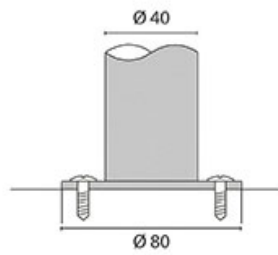

FIXATION À PLATINE ?80

CUIVRINOX

<https://www.socomenal.com/fixation-a-platine-et870980-p59597>

Tel : 03 88 78 96 96

Fax : 02 43 30 26 16

www.socomenal.com