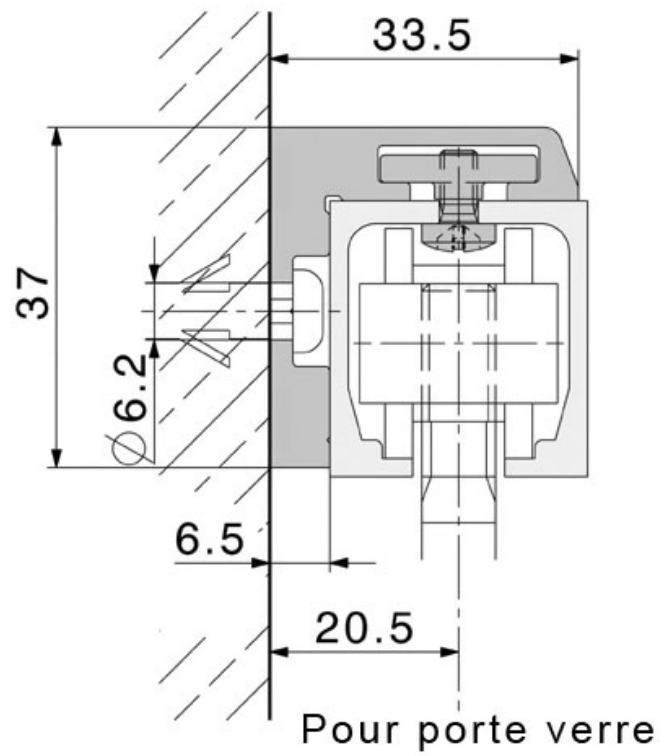

# FIXATION MURALE POUR RAIL JUNIOR 40

HAWA

<https://www.socomenal.com/fixation-murale-pour-rail-junior-40-p7428>