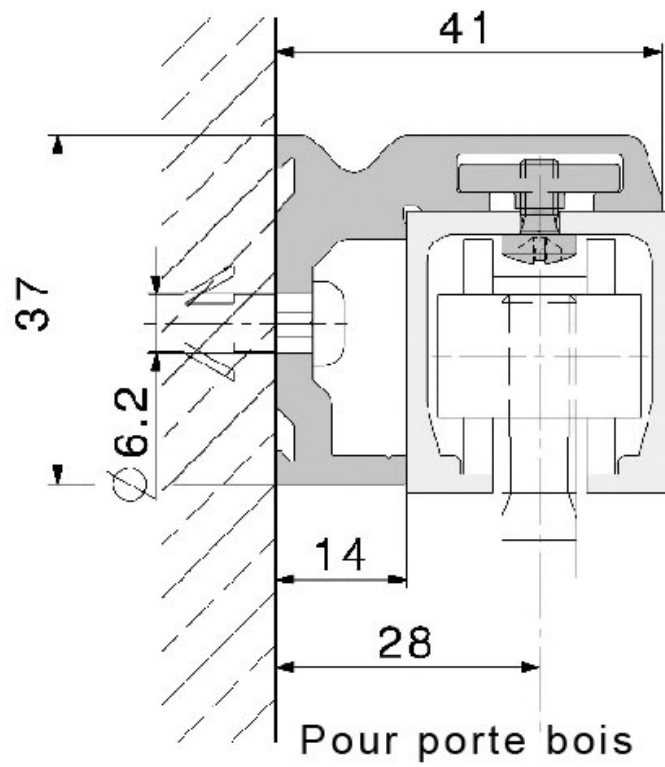

# FIXATION MURALE POUR RAIL JUNIOR 40

HAWA

<https://www.socomenal.com/fixation-murale-pour-rail-junior-40-p7428>

Tel : 03 88 78 96 96

Fax : 02 43 30 26 16

[www.socomenal.com](http://www.socomenal.com)