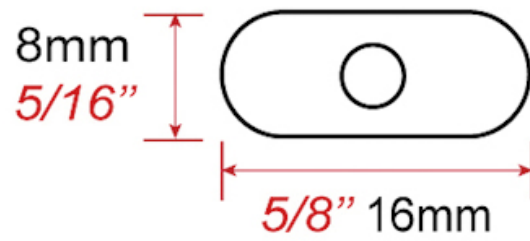

# FIXATION POUR BASE DANS LE RAIL

ITAR

<https://www.socomenal.com/fixation-pour-base-dans-le-rail-p58582>

Tel : 03 88 78 96 96

Fax : 02 43 30 26 16

[www.socomenal.com](http://www.socomenal.com)