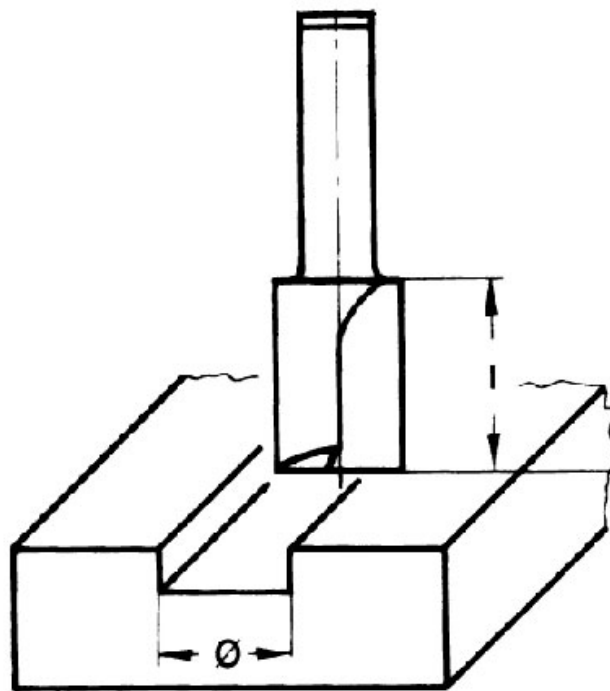

MÈCHE À RAINER DROITE

LEMAN

<https://www.socomenal.com/fraise-a-rainer-p3563>

Tel : 03 88 78 96 96

Fax : 02 43 30 26 16

www.socomenal.com

MÈCHE À RAINER DROITE

LEMAN