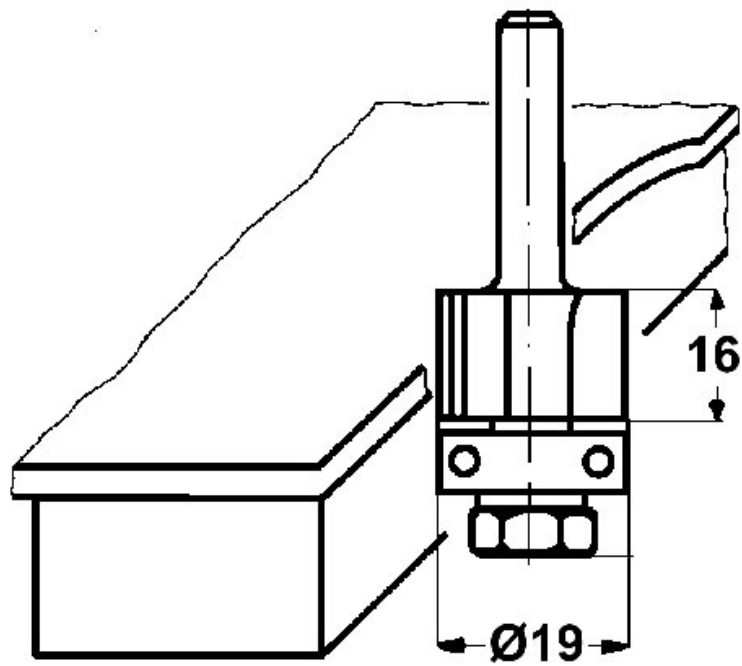

MÈCHE D'AFFLEUREUSE DROITE + GUIDE

LEMAN

<https://www.socomenal.com/fraise-d-affleureuse-avec-guide-a-billes-p3564>

Tel : 03 88 78 96 96

Fax : 02 43 30 26 16

www.socomenal.com

MÈCHE D'AFFLEUREUSE DROITE + GUIDE

LEMAN

<https://www.socomenal.com/fraise-d-affleureuse-avec-guide-a-billes-p3564>

Tel : 03 88 78 96 96

Fax : 02 43 30 26 16

www.socomenal.com