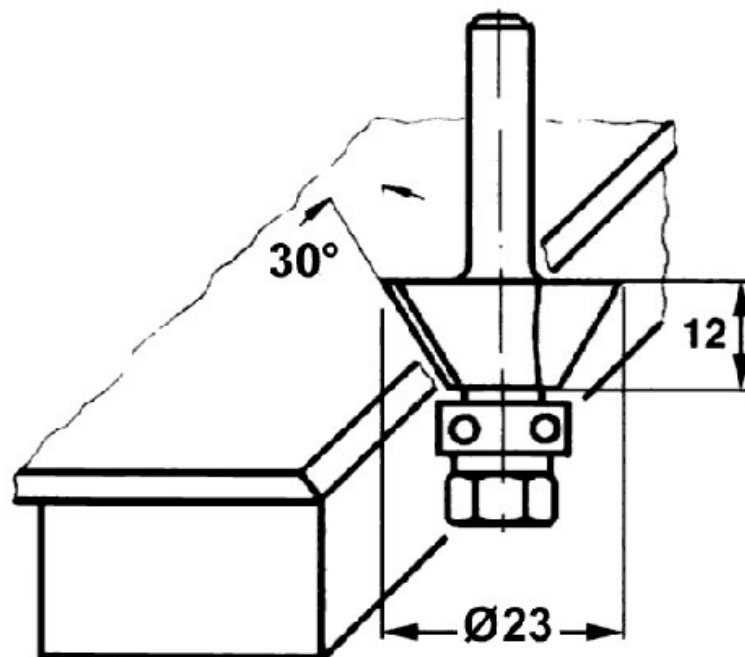

MÈCHE À CHANFREINER + GUIDE

LEMAN

<https://www.socomenal.com/fraise-d-affleureuse-chanfrein-avec-guide-a-billes-p3566>

Tel : 03 88 78 96 96

Fax : 02 43 30 26 16

www.socomenal.com

MÈCHE À CHANFREINER + GUIDE