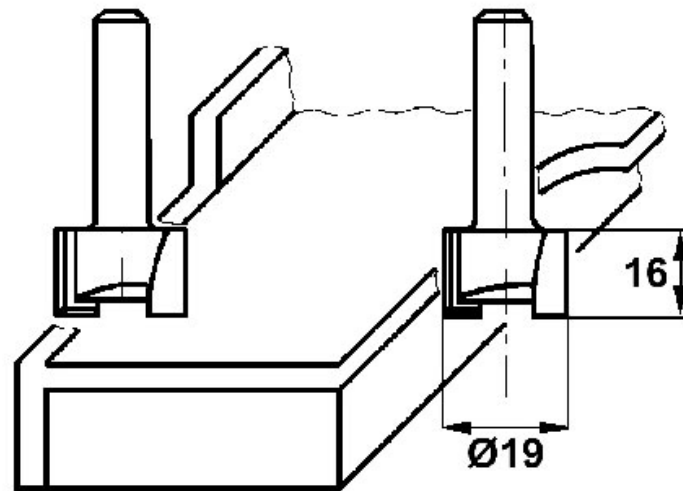

MÈCHE D'AFFLEUREUSE DROITE

LEMAN

<https://www.socomenal.com/fraise-d-affleureuse-droite-p3569>

Tel : 03 88 78 96 96

Fax : 02 43 30 26 16

www.socomenal.com

MÈCHE D'AFFLEUREUSE DROITE

LEMAN