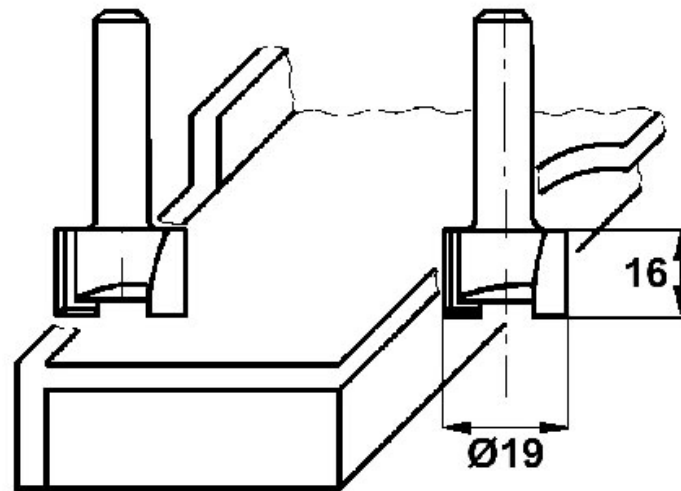

MÈCHE D'AFFLEUREUSE DROITE

LEMAN

<https://www.socomenal.com/fraise-d-affleureuse-droite-p3569>

Tel : 03 88 78 96 96

Fax : 02 43 30 26 16

www.socomenal.com

MÈCHE D'AFFLEUREUSE DROITE

LEMAN