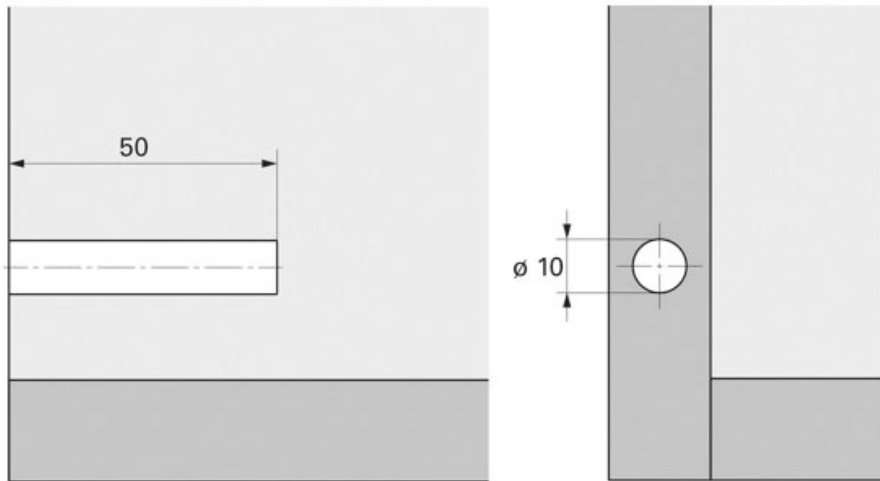

GABARIT DE PERÇAGE POUR LOQUETEAU Ø10

HETTICH

<https://www.socomenal.com/gabarit-de-percege-pour-push-to-open-p58351>

Tel : 03 88 78 96 96

Fax : 02 43 30 26 16

www.socomenal.com

GABARIT DE PERÇAGE POUR LOQUETEAU Ø10