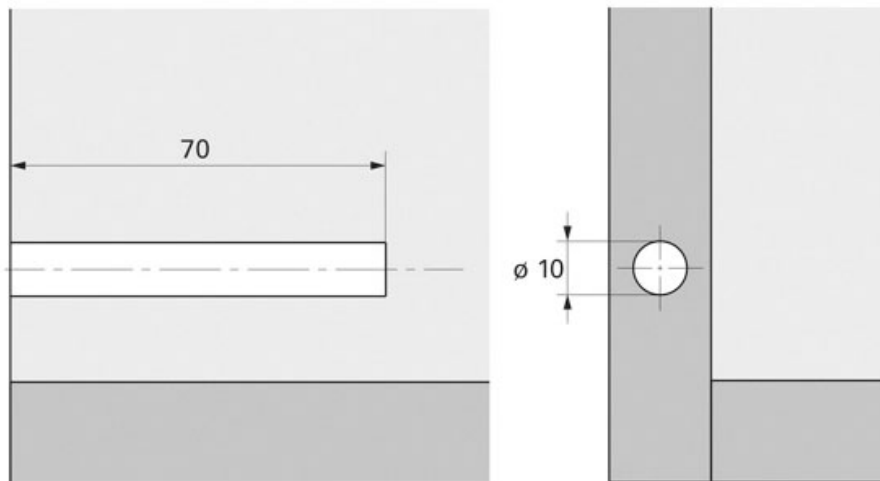

GABARIT DE PERÇAGE POUR LOQUETEAU Ø10

HETTICH

<https://www.socomenal.com/gabarit-de-percage-pour-push-to-open-p58351>

Tel : 03 88 78 96 96

Fax : 02 43 30 26 16

www.socomenal.com