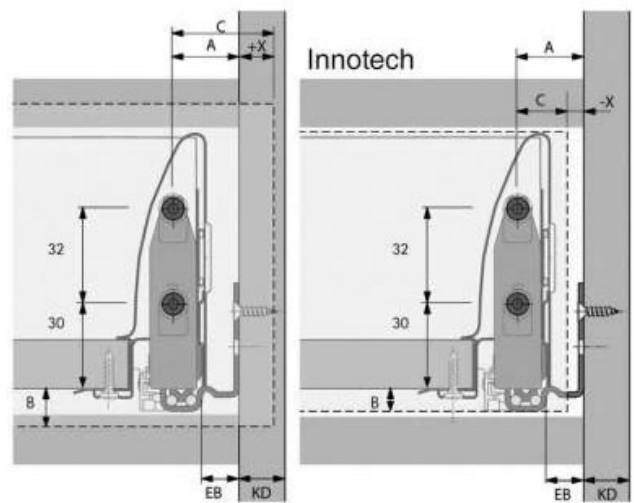

# GABARIT DE PERÇAGE PRACTICA 200

HETTICH

KD mm	16	18	19
EB mm	12,5	10,5	9,5
A mm	23	21	20

<https://www.socomenal.com/gabarit-de-perçage-practica-200-p42484>

Tel : 03 88 78 96 96

Fax : 02 43 30 26 16

[www.socomenal.com](http://www.socomenal.com)

# GABARIT DE PERÇAGE PRACTICA 200

HETTICH

KD mm	16	18	19
EB mm	15	13	12
A mm	23	21	20

<https://www.socomenal.com/gabarit-de-percage-practica-200-p42484>

Tel : 03 88 78 96 96

Fax : 02 43 30 26 16

[www.socomenal.com](http://www.socomenal.com)