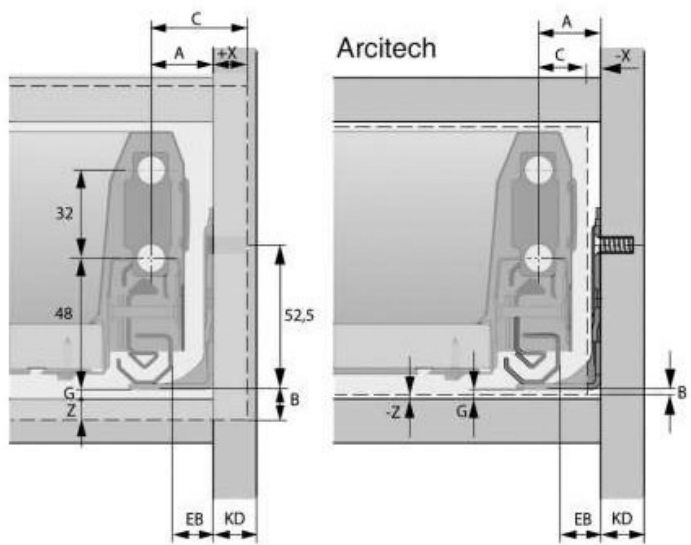

# GABARIT DE PERÇAGE PRACTICA 200

HETTICH

KD mm	16	18	19
EB mm	12,5	10,5	9,5
A mm	23	21	20

<https://www.socomenal.com/gabarit-de-perçage-practica-200-p42484>

Tel : 03 88 78 96 96

Fax : 02 43 30 26 16

[www.socomenal.com](http://www.socomenal.com)

# GABARIT DE PERÇAGE PRACTICA 200

HETTICH

KD mm	16	18	19
EB mm	15	13	12
A mm	23	21	20

<https://www.socomenal.com/gabarit-de-percage-practica-200-p42484>

Tel : 03 88 78 96 96

Fax : 02 43 30 26 16

[www.socomenal.com](http://www.socomenal.com)