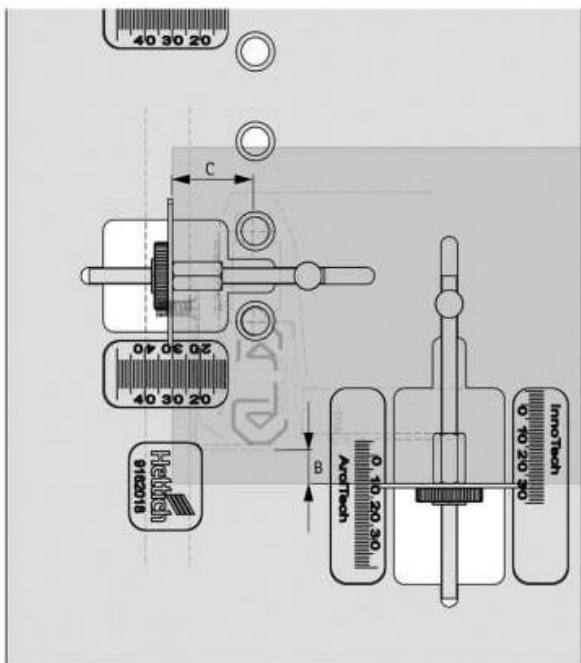

# GABARIT DE PERÇAGE PRACTICA 200

HETTICH

KD mm	16	18	19
EB mm	12,5	10,5	9,5
A mm	23	21	20

<https://www.socomenal.com/gabarit-de-perçage-practica-200-p42484>

Tel : 03 88 78 96 96

Fax : 02 43 30 26 16

[www.socomenal.com](http://www.socomenal.com)

# GABARIT DE PERÇAGE PRACTICA 200

HETTICH

KD mm	16	18	19
EB mm	15	13	12
A mm	23	21	20

<https://www.socomenal.com/gabarit-de-percage-practica-200-p42484>

Tel : 03 88 78 96 96

Fax : 02 43 30 26 16

[www.socomenal.com](http://www.socomenal.com)