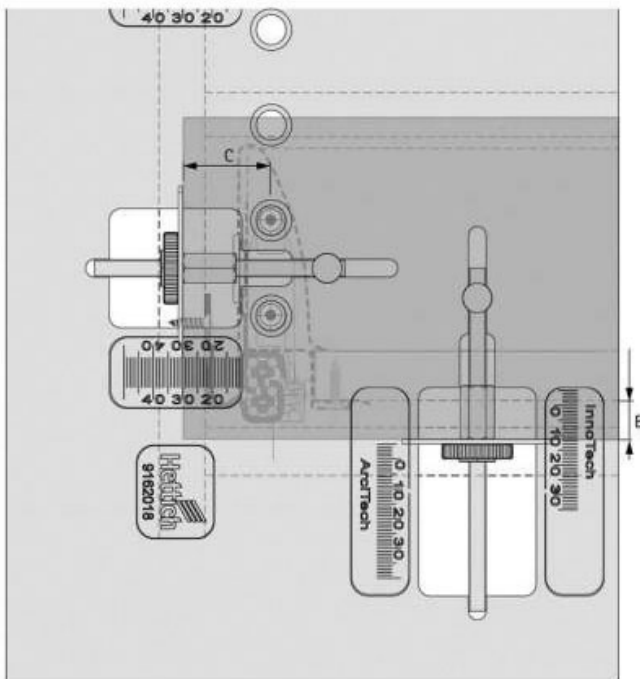

# GABARIT DE PERÇAGE PRACTICA 200

HETTICH

KD mm	16	18	19
EB mm	12,5	10,5	9,5
A mm	23	21	20

<https://www.socomenal.com/gabarit-de-perçage-practica-200-p42484>

Tel : 03 88 78 96 96

Fax : 02 43 30 26 16

[www.socomenal.com](http://www.socomenal.com)

# GABARIT DE PERÇAGE PRACTICA 200

HETTICH

KD mm	16	18	19
EB mm	15	13	12
A mm	23	21	20

<https://www.socomenal.com/gabarit-de-percage-practica-200-p42484>

Tel : 03 88 78 96 96

Fax : 02 43 30 26 16

[www.socomenal.com](http://www.socomenal.com)