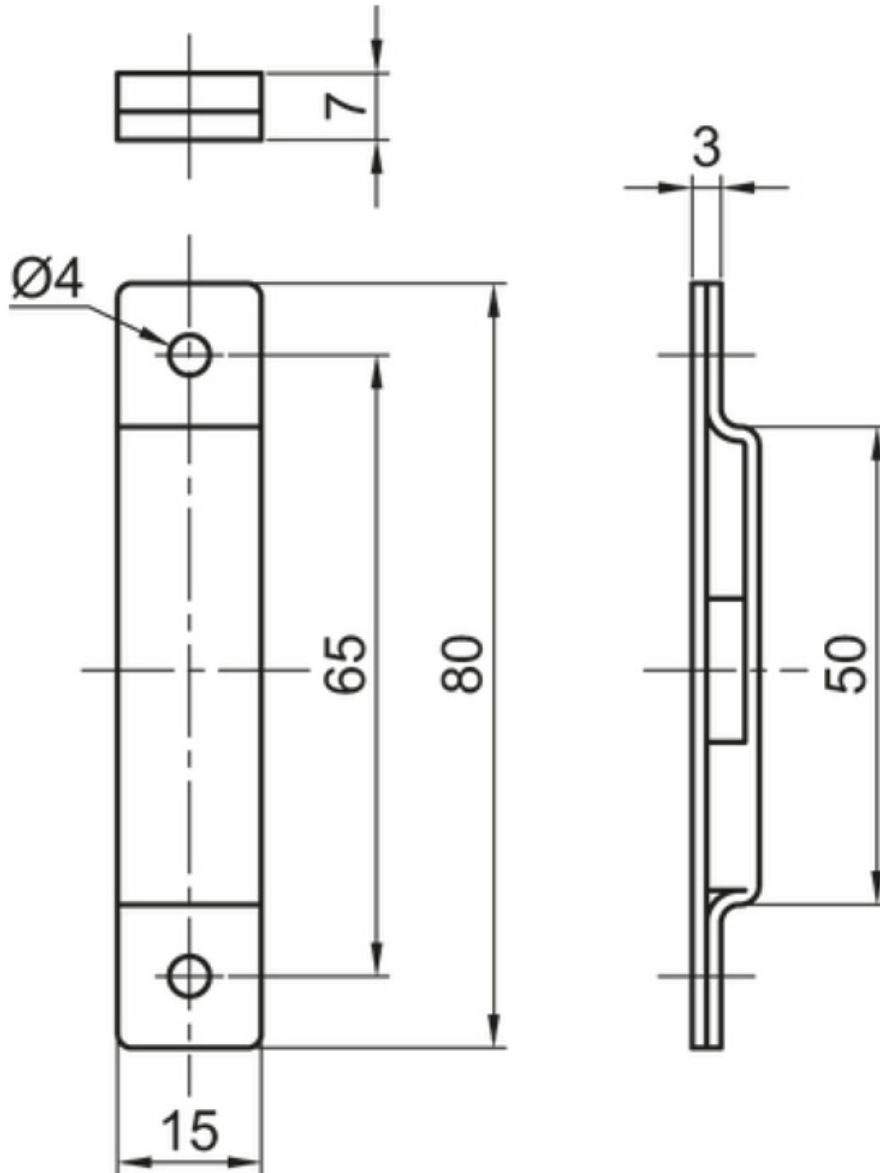

GACHE À RÉPÉTITION POUR BATTEUSE EN APPLIQUE À FOUILLOT CARRÉ

ITAR

<https://www.socomenal.com/gache-a-repetition-pour-batteuse-en-applique-a-fouillot-carre-p63647>

Tel : 03 88 78 96 96

Fax : 02 43 30 26 16