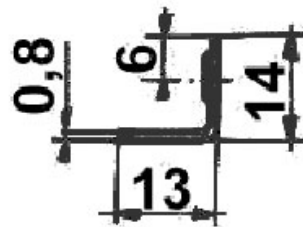

GÂCHE ÉQUERRE ACIER

SERFA

<https://www.socomenal.com/gache-equerre-p2943>

Tel : 03 88 78 96 96

Fax : 02 43 30 26 16

www.socomenal.com