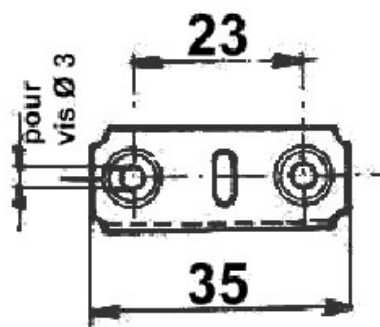

GÂCHE ÉQUERRE ACIER

SERFA

<https://www.socomenal.com/gache-equerre-p2943>

Tel : 03 88 78 96 96

Fax : 02 43 30 26 16

www.socomenal.com