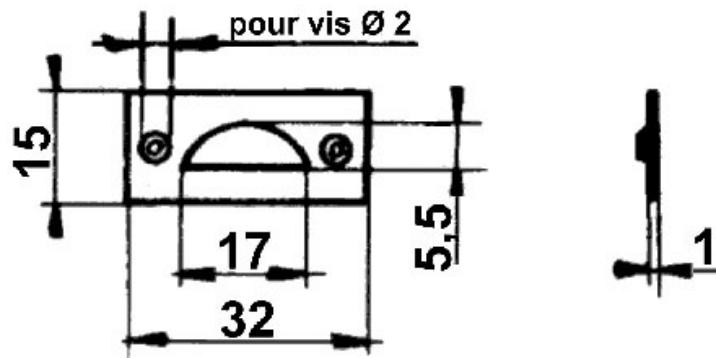

GÂCHE PLATE ACIER

SERFA

<https://www.socomenal.com/gache-plate-acier-p2874>

Tel : 03 88 78 96 96

Fax : 02 43 30 26 16

www.socomenal.com