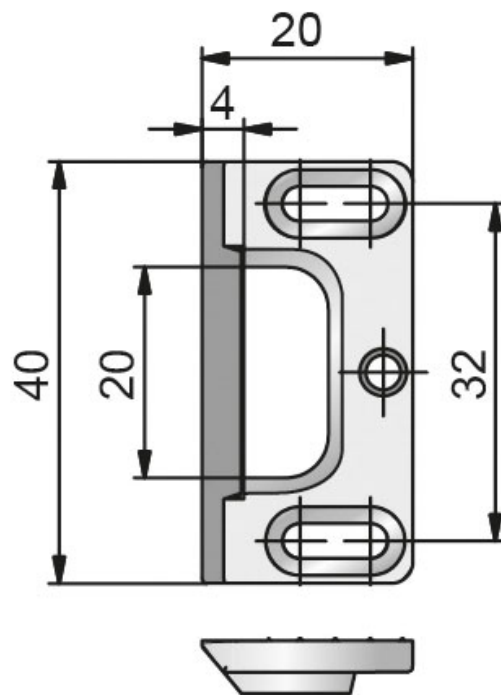

GÂCHE POUR SERRURE À CODE AVEC VERROU

LEHMANN

 LEHMANN®

<https://www.socomenal.com/gache-pour-serrure-a-code-avec-verrou-p58260>

Tel : 03 88 78 96 96

Fax : 02 43 30 26 16

www.socomenal.com