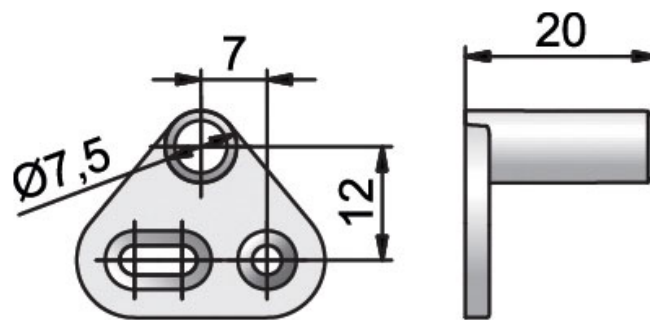

GÂCHE SUR PLATINE

LEHMANN

 LEHMANN®

<https://www.socomenal.com/gache-sur-platine-p58255>

Tel : 03 88 78 96 96

Fax : 02 43 30 26 16

www.socomenal.com