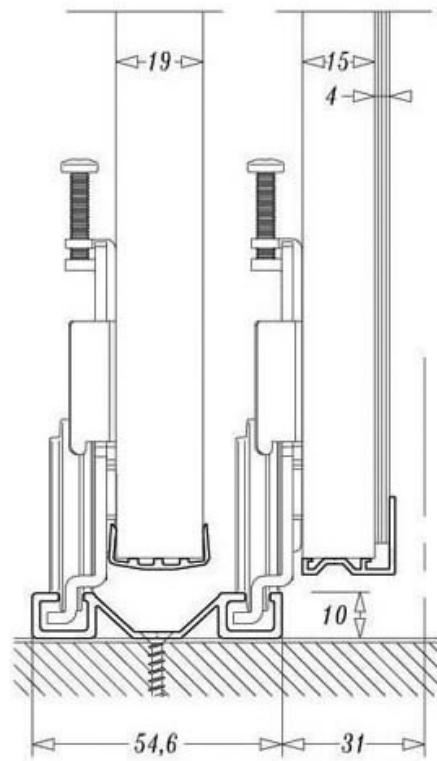

GALET DE ROULEMENT BAS

SEED

<https://www.socomenal.com/galet-de-roulement-bas-p8307>

Tel : 03 88 78 96 96

Fax : 02 43 30 26 16

www.socomenal.com