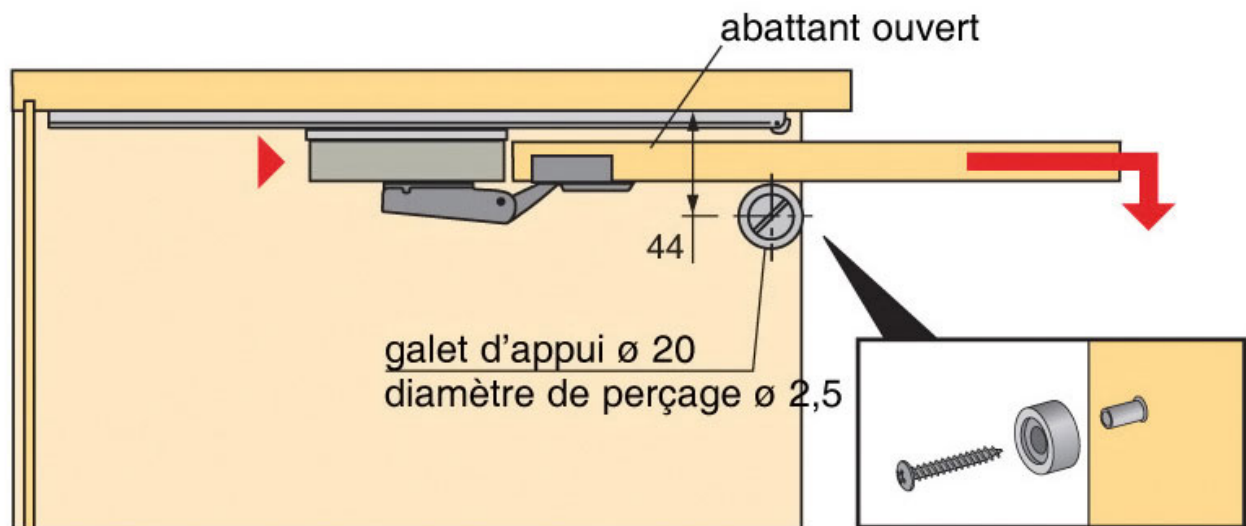

GALETS DE GUIDAGE POUR PORTE ESCAMOTABLE

HETTICH

<https://www.socomenal.com/galets-de-guidage-pour-porte-escamotable-p22401>

Tel : 03 88 78 96 96

Fax : 02 43 30 26 16

www.socomenal.com