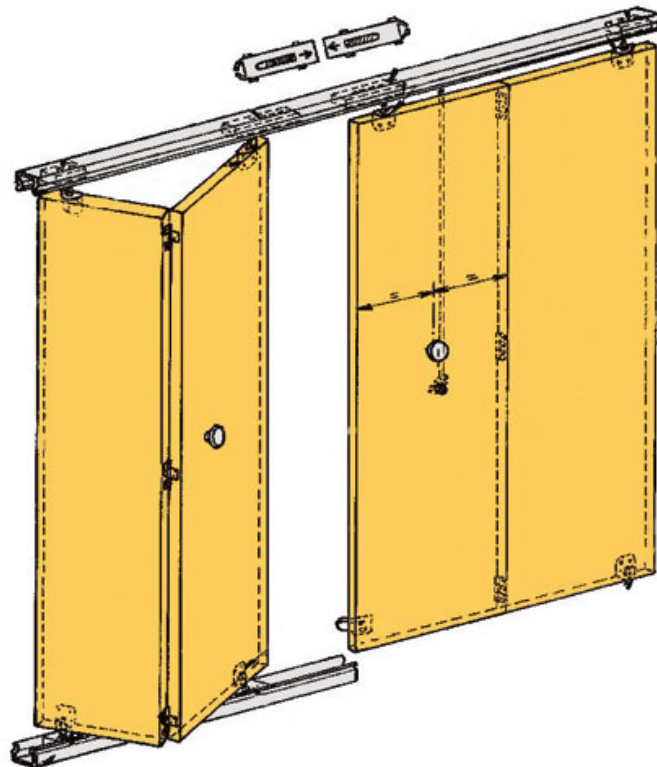

# GARNITURE AVEC FIXATION SUR CHANT

MANTION

<https://www.socomenal.com/garniture-avec-fixation-sur-chant-p1516>

Tel : 03 88 78 96 96

Fax : 02 43 30 26 16

[www.socomenal.com](http://www.socomenal.com)