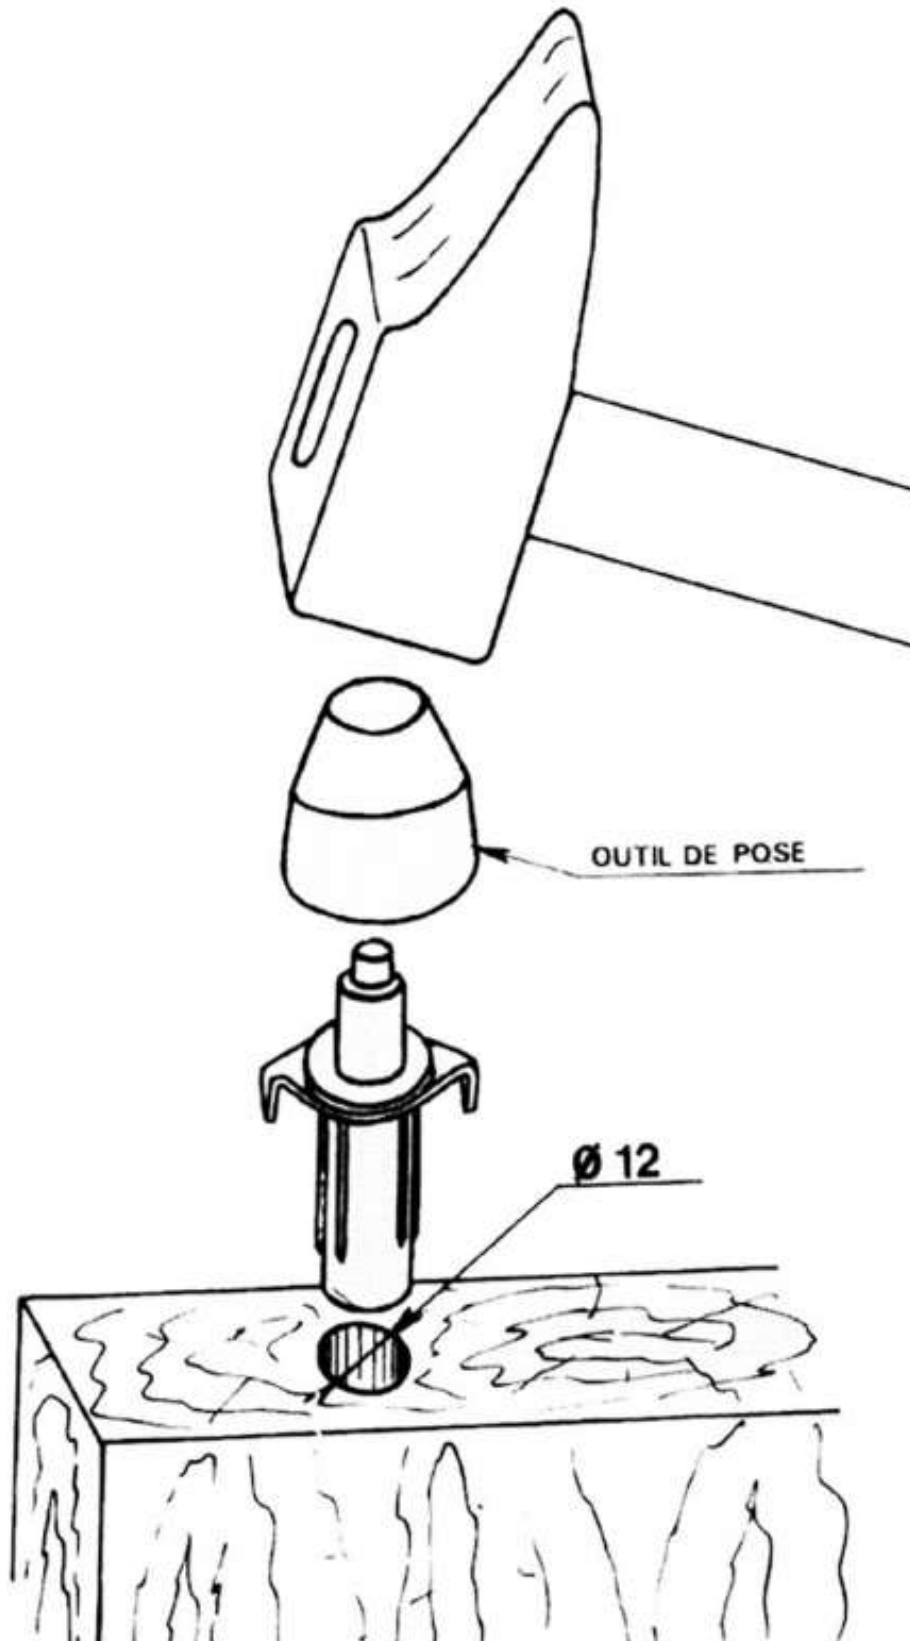

GARNITURE AVEC FIXATION SUR CHANT

MANTION

<https://www.socomenal.com/garniture-avec-fixation-sur-chant-p1516>

Tel : 03 88 78 96 96

Fax : 02 43 30 26 16

www.socomenal.com