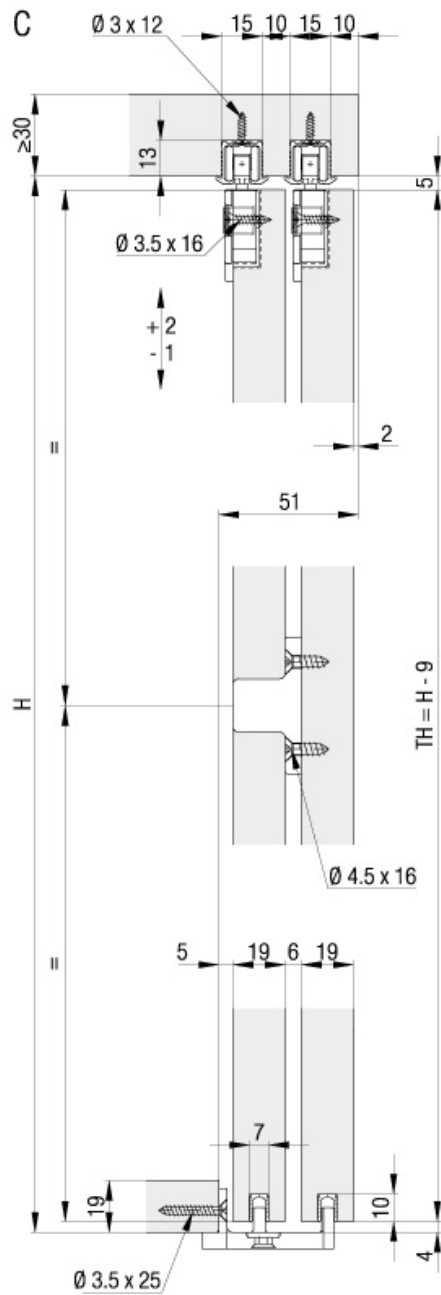

# GARNITURE CLIPO 16 H MS

HAWA

<https://www.socomenal.com/garniture-complete-clipo-16-h-ms-p63514>

Tel : 03 88 78 96 96

Fax : 02 43 30 26 16

[www.socomenal.com](http://www.socomenal.com)