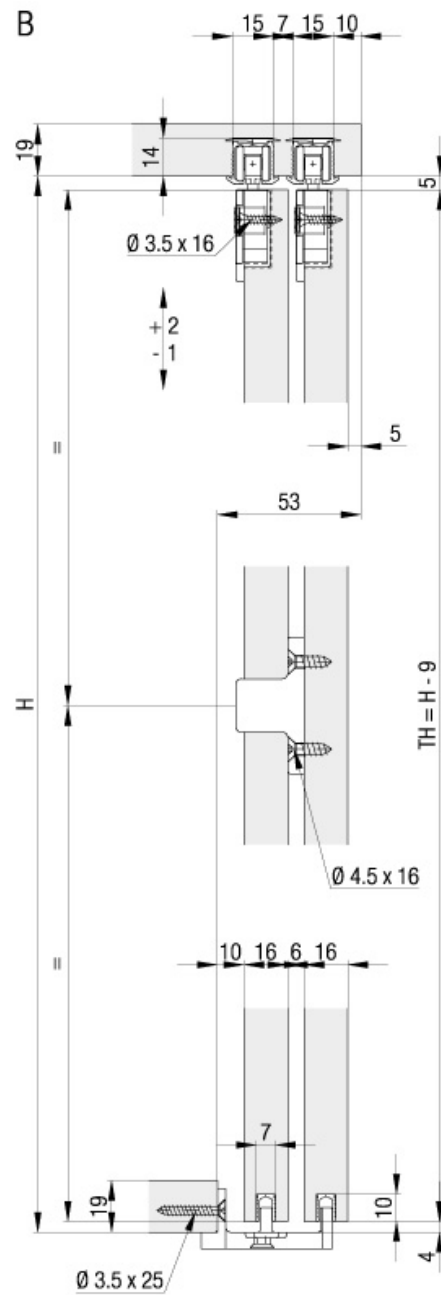

# GARNITURE CLIPO 16 H MS

HAWA

<https://www.socomenal.com/garniture-complete-clipo-16-h-ms-p63514>

Tel : 03 88 78 96 96

Fax : 02 43 30 26 16

[www.socomenal.com](http://www.socomenal.com)