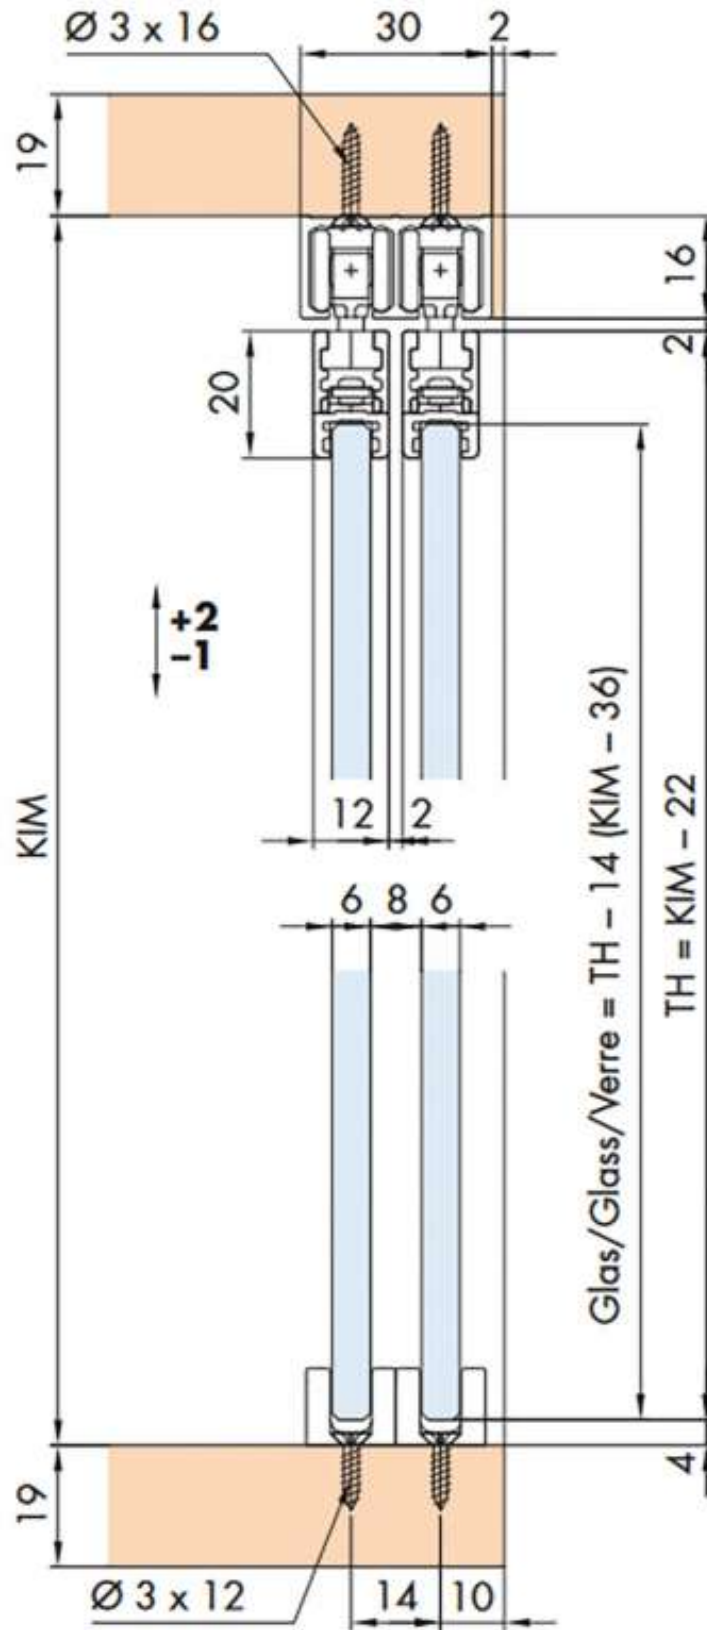

GARNITURE COMPLÈTE GPK POUR 2 VANTAUX

HAWA

Garnituren / Sets / Garnitures

GPK	
2 Türen Doors Portes	No. 053.3264.071
 4x	 4x
 2x	 1x
 2x	

GPPK	
2 Türen Doors Portes	No. 053.3265.071
 4x	 4x
 2x	 1x
 2x	 4x

<https://www.socomenal.com/garniture-complète-gpkgppk-pour-2-vantaux-p30747>

Tel : 03 88 78 96 96

Fax : 02 43 30 26 16

www.socomenal.com

GARNITURE COMPLÈTE GPK POUR 2 VANTAUX

HAWA

<https://www.socomenal.com/garniture-complète-gpk-gpk-pour-2-vantaux-p30747>

Tel : 03 88 78 96 96

Fax : 02 43 30 26 16

www.socomenal.com