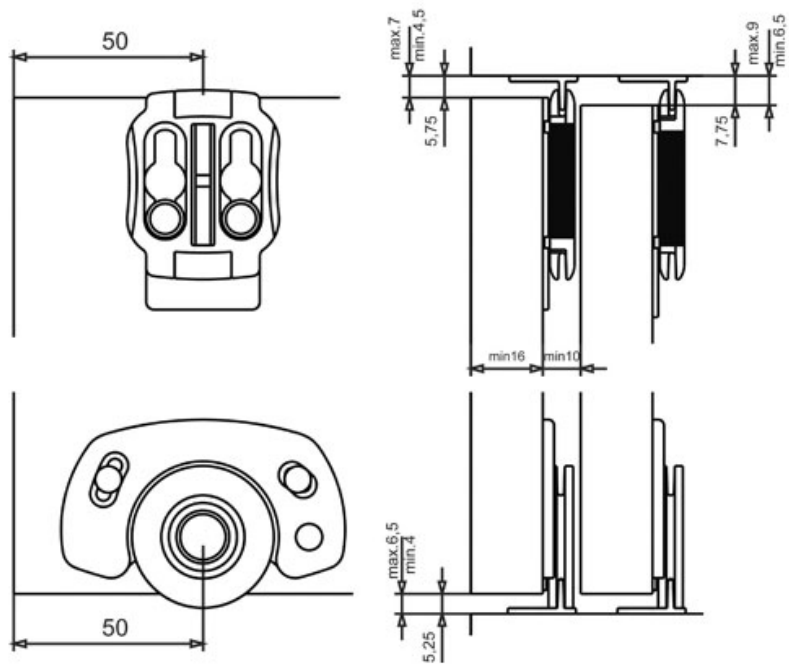

# GARNITURE COMPLÈTE ROLL 25

KLEIN

**KLEIN®**

<https://www.socomenal.com/garniture-complete-roll-25-p1460>

Tel : 03 88 78 96 96

Fax : 02 43 30 26 16

[www.socomenal.com](http://www.socomenal.com)