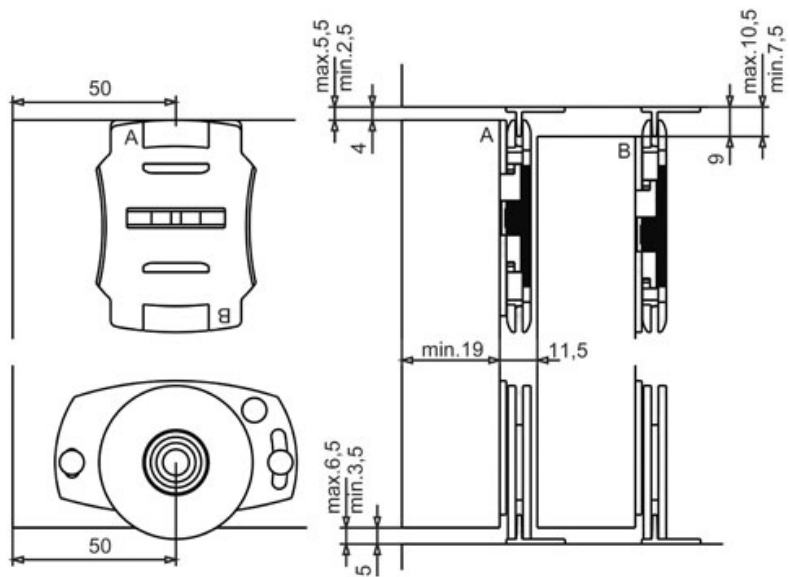

GARNITURE COMPLÈTE ROLL 45

KLEIN

KLEIN®

<https://www.socomenal.com/garniture-complete-roll-45-p1461>

Tel : 03 88 78 96 96

Fax : 02 43 30 26 16

www.socomenal.com

GARNITURE COMPLÈTE ROLL 45

KLEIN

KLEIN®

<https://www.socomenal.com/garniture-complete-roll-45-p1461>

Tel : 03 88 78 96 96

Fax : 02 43 30 26 16

www.socomenal.com

GARNITURE COMPLÈTE ROLL 45

KLEIN