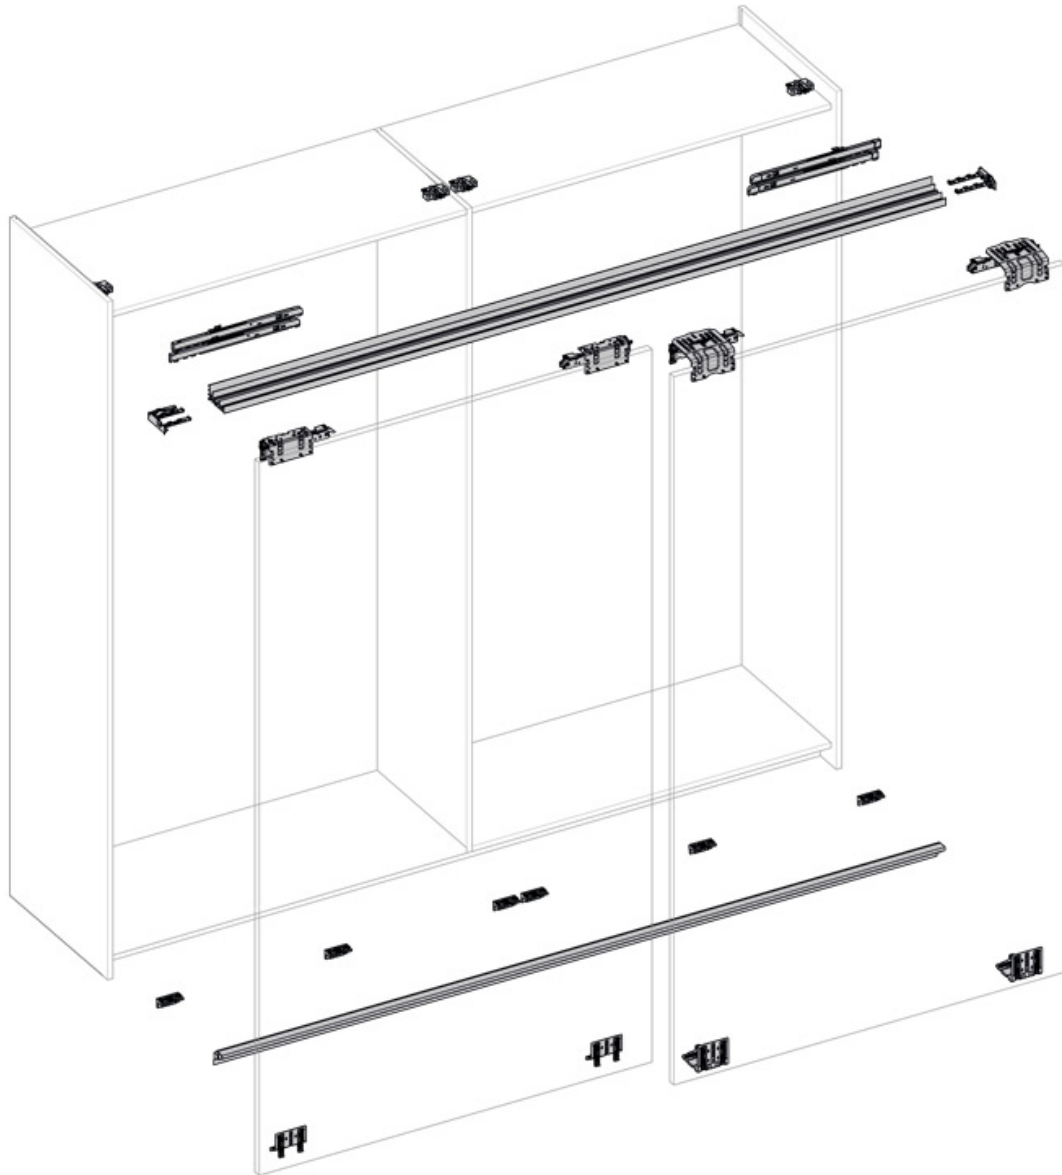

GARNITURE TOPLINE XL 2 - 3 OU 4 VANTAUX

HETTICH

<https://www.socomenal.com/garniture-topline-xl-2---3-ou-4-vantaux-p63996>

Tel : 03 88 78 96 96

Fax : 02 43 30 26 16

www.socomenal.com

GARNITURE TOPLINE XL 2 - 3 OU 4 VANTAUX