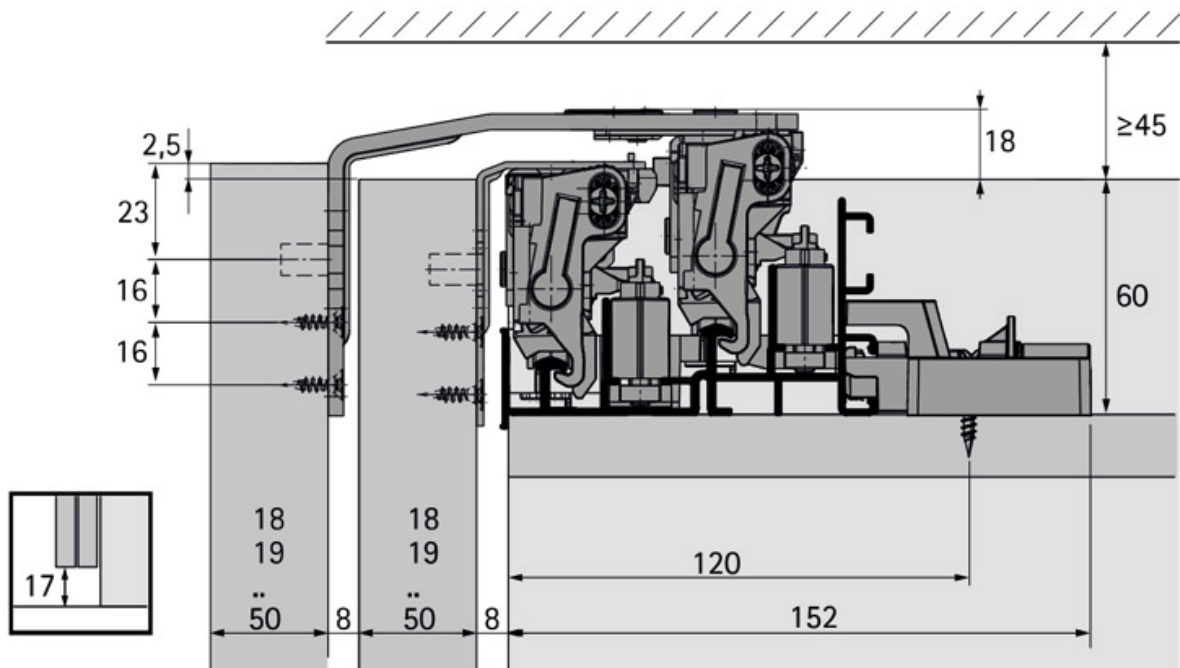

GARNITURE TOPLINE XL 2 - 3 OU 4 VANTAUX

HETTICH

<https://www.socomenal.com/garniture-topline-xl-2---3-ou-4-vantaux-p63996>

Tel : 03 88 78 96 96

Fax : 02 43 30 26 16

www.socomenal.com

GARNITURE TOPLINE XL 2 - 3 OU 4 VANTAUX

HETTICH

<https://www.socomenal.com/garniture-topline-xl-2---3-ou-4-vantaux-p63996>

Tel : 03 88 78 96 96

Fax : 02 43 30 26 16

www.socomenal.com