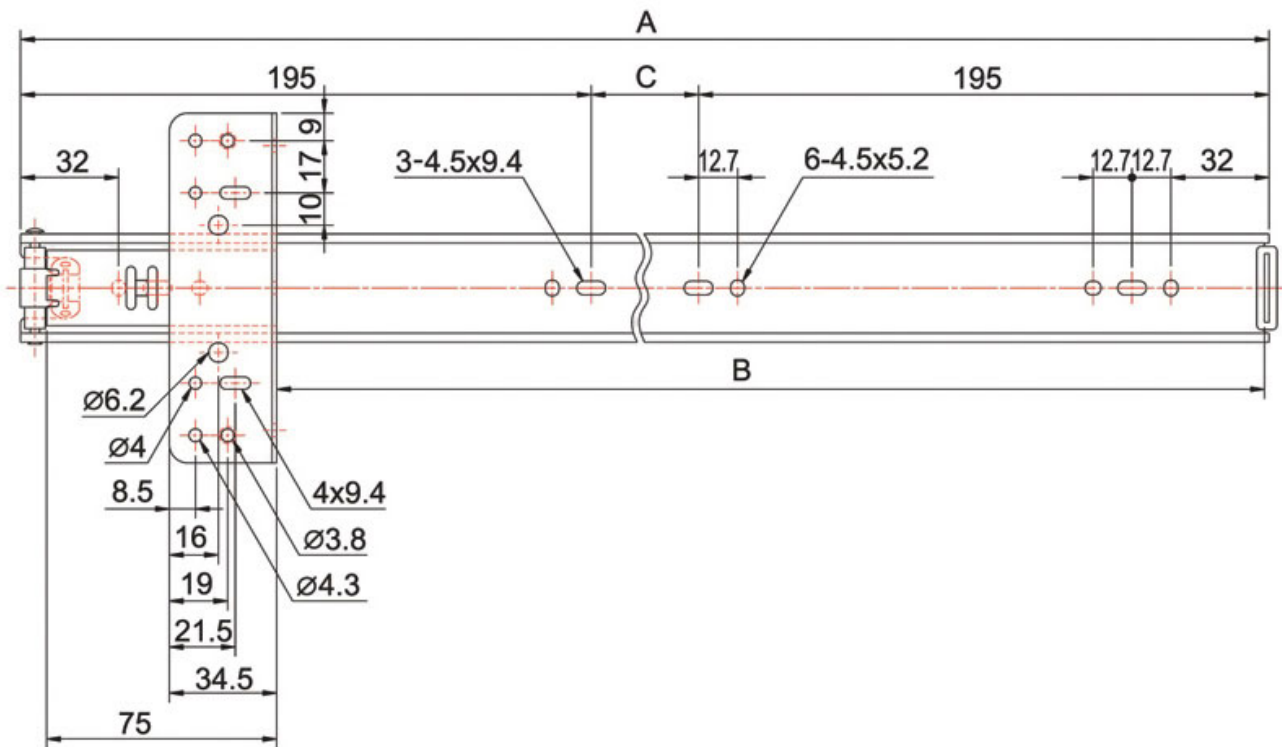

# GLISSIÈRES DE PORTE ESCAMOTABLES

TCASYSTEM

<https://www.socomenal.com/glissieres-de-porte-escamotables-p10958>

Tel : 03 88 78 96 96

Fax : 02 43 30 26 16

[www.socomenal.com](http://www.socomenal.com)