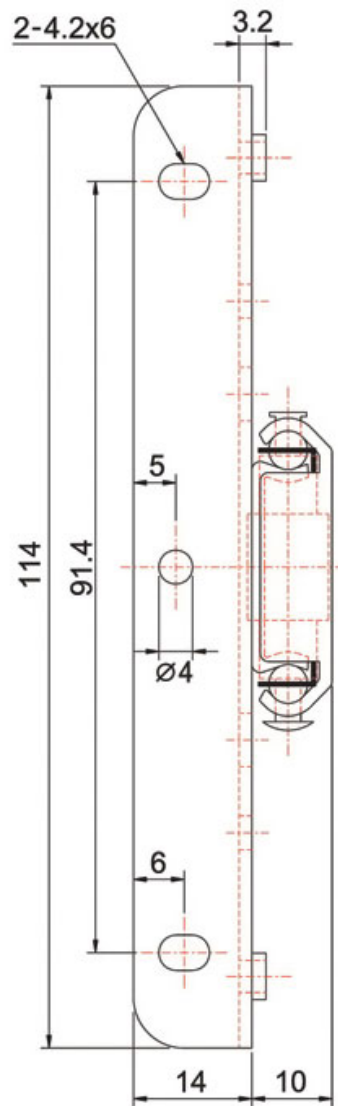

# GLISSIÈRES DE PORTE ESCAMOTABLES

TCASYSTEM

<https://www.socomenal.com/glissieres-de-porte-escamotables-p10958>

Tel : 03 88 78 96 96

Fax : 02 43 30 26 16

[www.socomenal.com](http://www.socomenal.com)