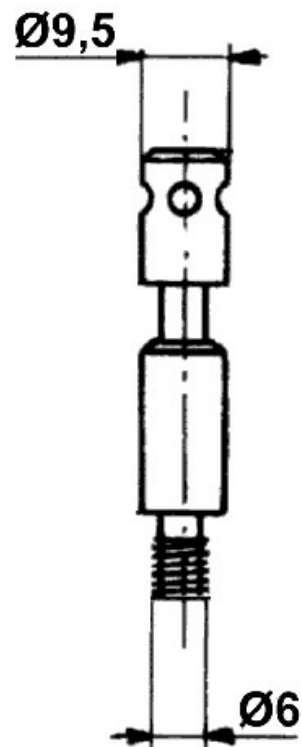

GOUJON TÊTE CYLINDRIQUE 4 TROUS

SERFA

<https://www.socomenal.com/goujon-tete-cylindrique-4-trous-p2597>

Tel : 03 88 78 96 96

Fax : 02 43 30 26 16

www.socomenal.com