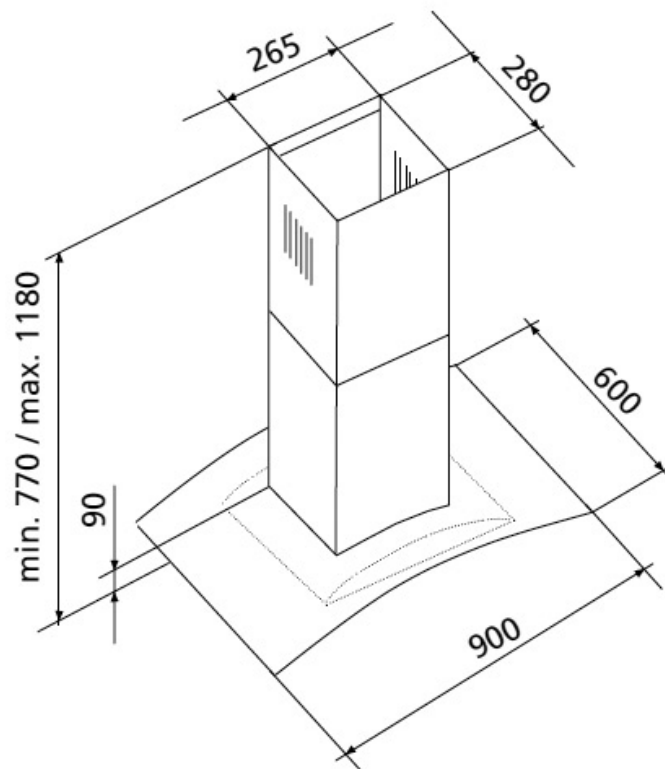

HOTTE DÉCORATIVE ILOT 900

GLEM

 GLEMGAS

<https://www.socomenal.com/hotte-decorative-ilot-900-p64297>

Tel : 03 88 78 96 96

Fax : 02 43 30 26 16

www.socomenal.com