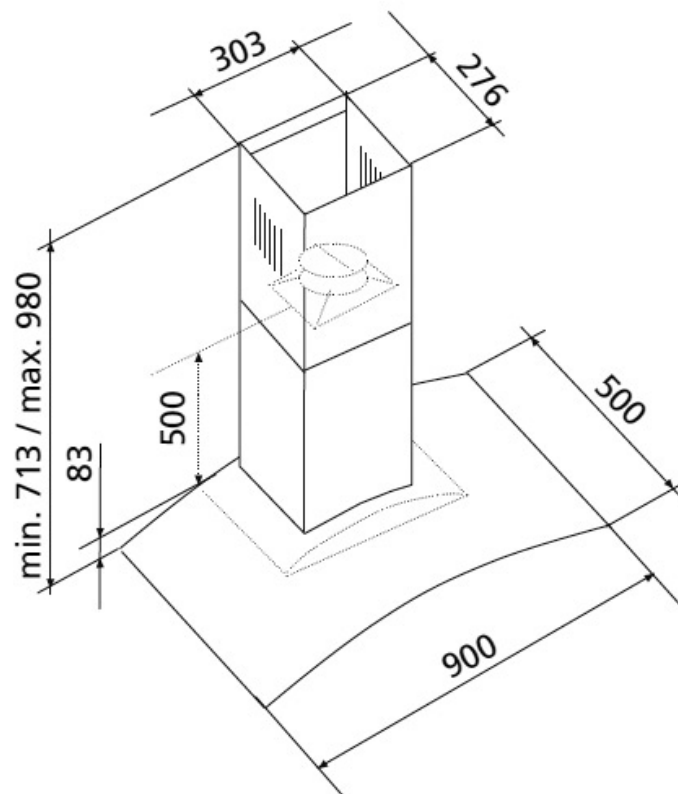

HOTTE DÉCORATIVE MURALE SOFT 900

GLEM

 GLEMGAS

<https://www.socomenal.com/hotte-decorative-murale-soft-900-p64295>

Tel : 03 88 78 96 96

Fax : 02 43 30 26 16

www.socomenal.com