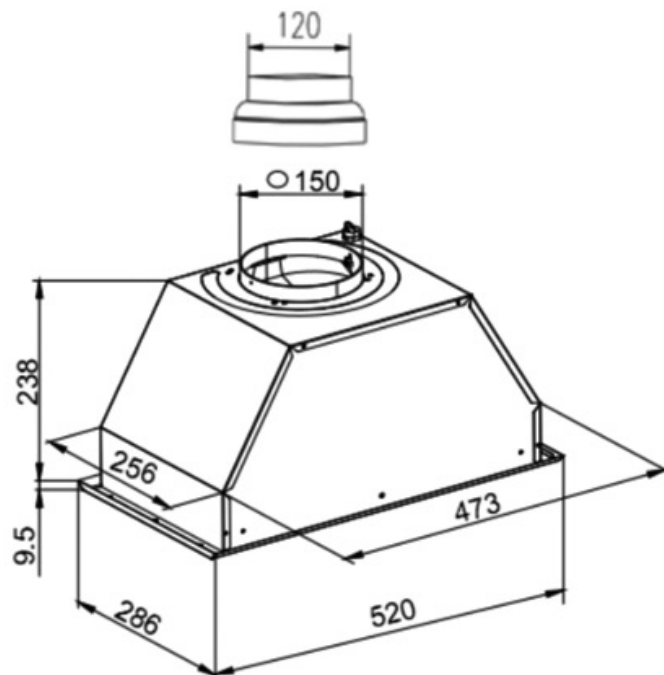

# HOTTE MOTORISÉE ENCASTRABLE

GLEM

 GLEMGAS

<https://www.socomenal.com/hotte-motorisee-encastrable-p55546>

Tel : 03 88 78 96 96

Fax : 02 43 30 26 16

[www.socomenal.com](http://www.socomenal.com)