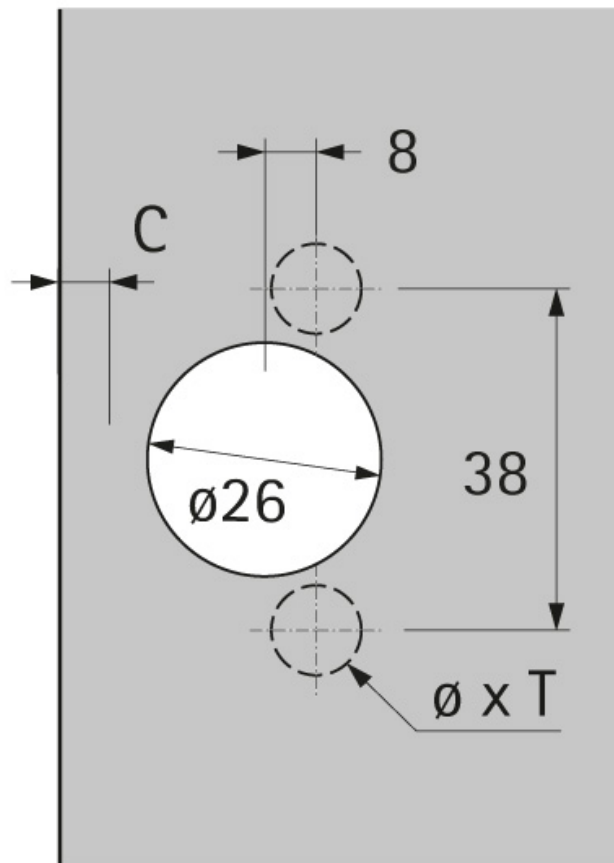

# INTERMAT 9924 BOITIER 26 95°

HETTICH

<https://www.socomenal.com/intermat-9924-boitier-26-95deg-p27989>

Tel : 03 88 78 96 96

Fax : 02 43 30 26 16

[www.socomenal.com](http://www.socomenal.com)

<https://www.socomenal.com/intermat-9924-boitier-26-95deg-p27989>