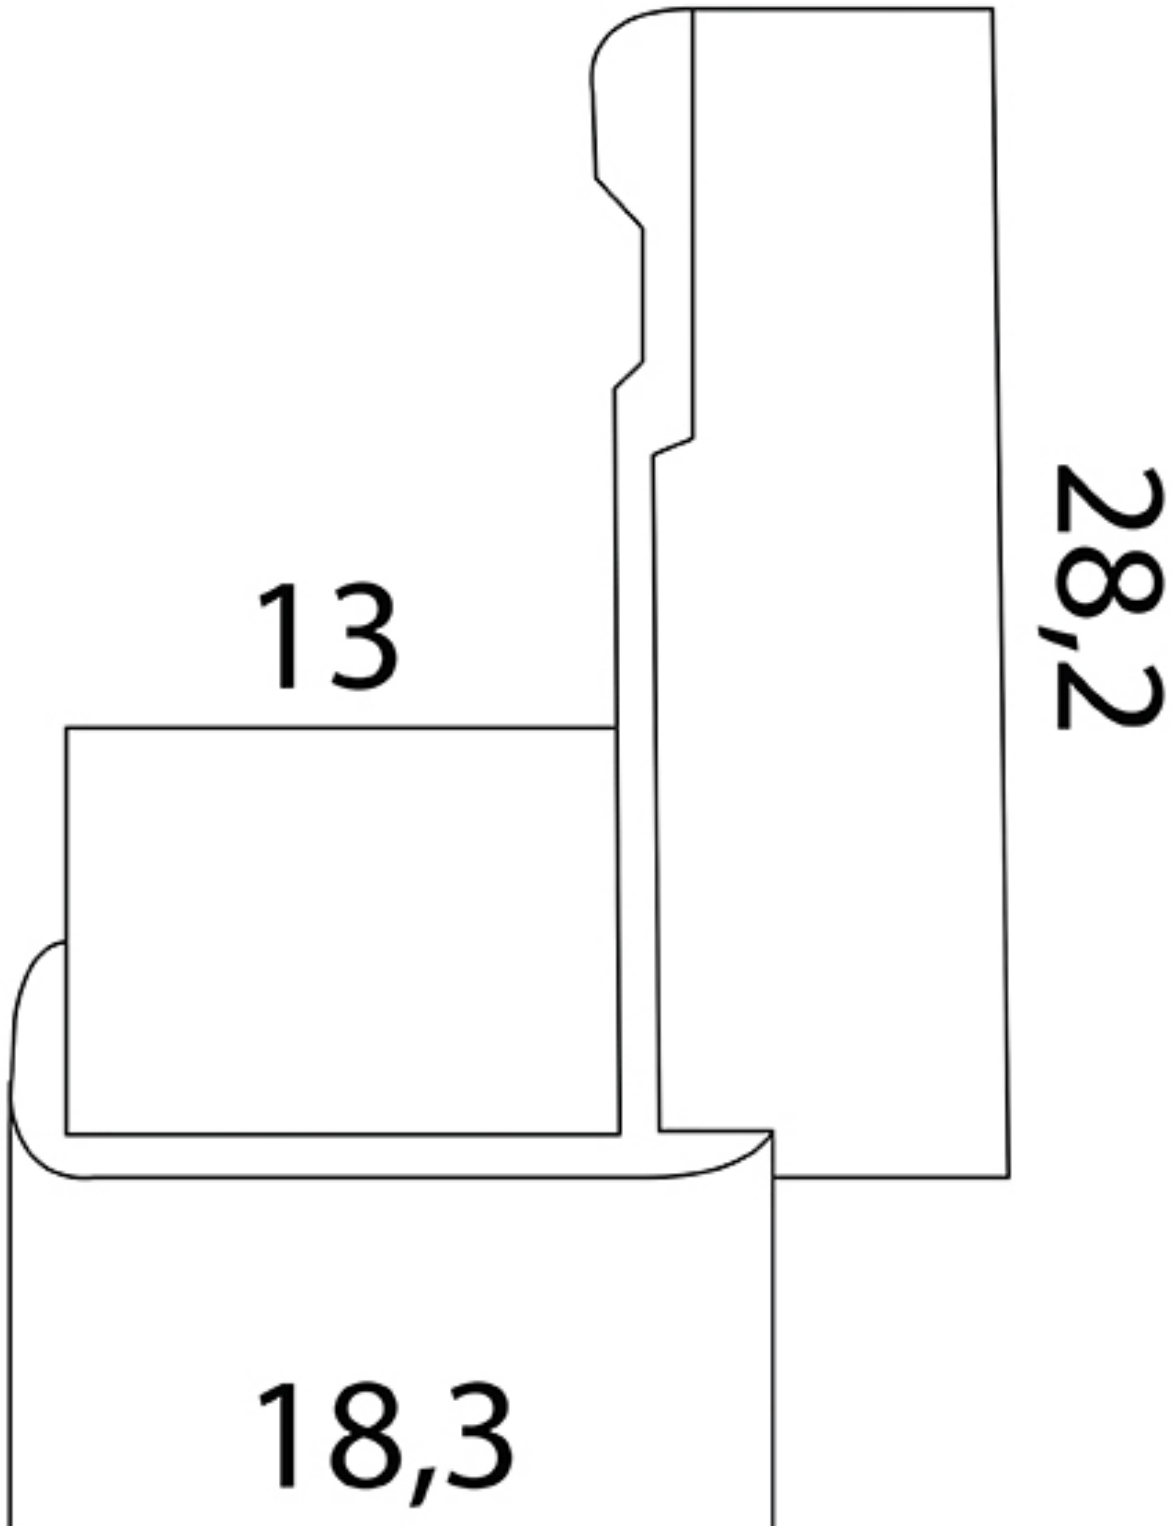

# JONCTION D'ANGLE 90° FINE EASYFIT ALU

VOLPATO

<https://www.socomenal.com/jonction-d-angle-90deg-fine-easyfit-alu-p60061>

Tel : 03 88 78 96 96

Fax : 02 43 30 26 16

[www.socomenal.com](http://www.socomenal.com)