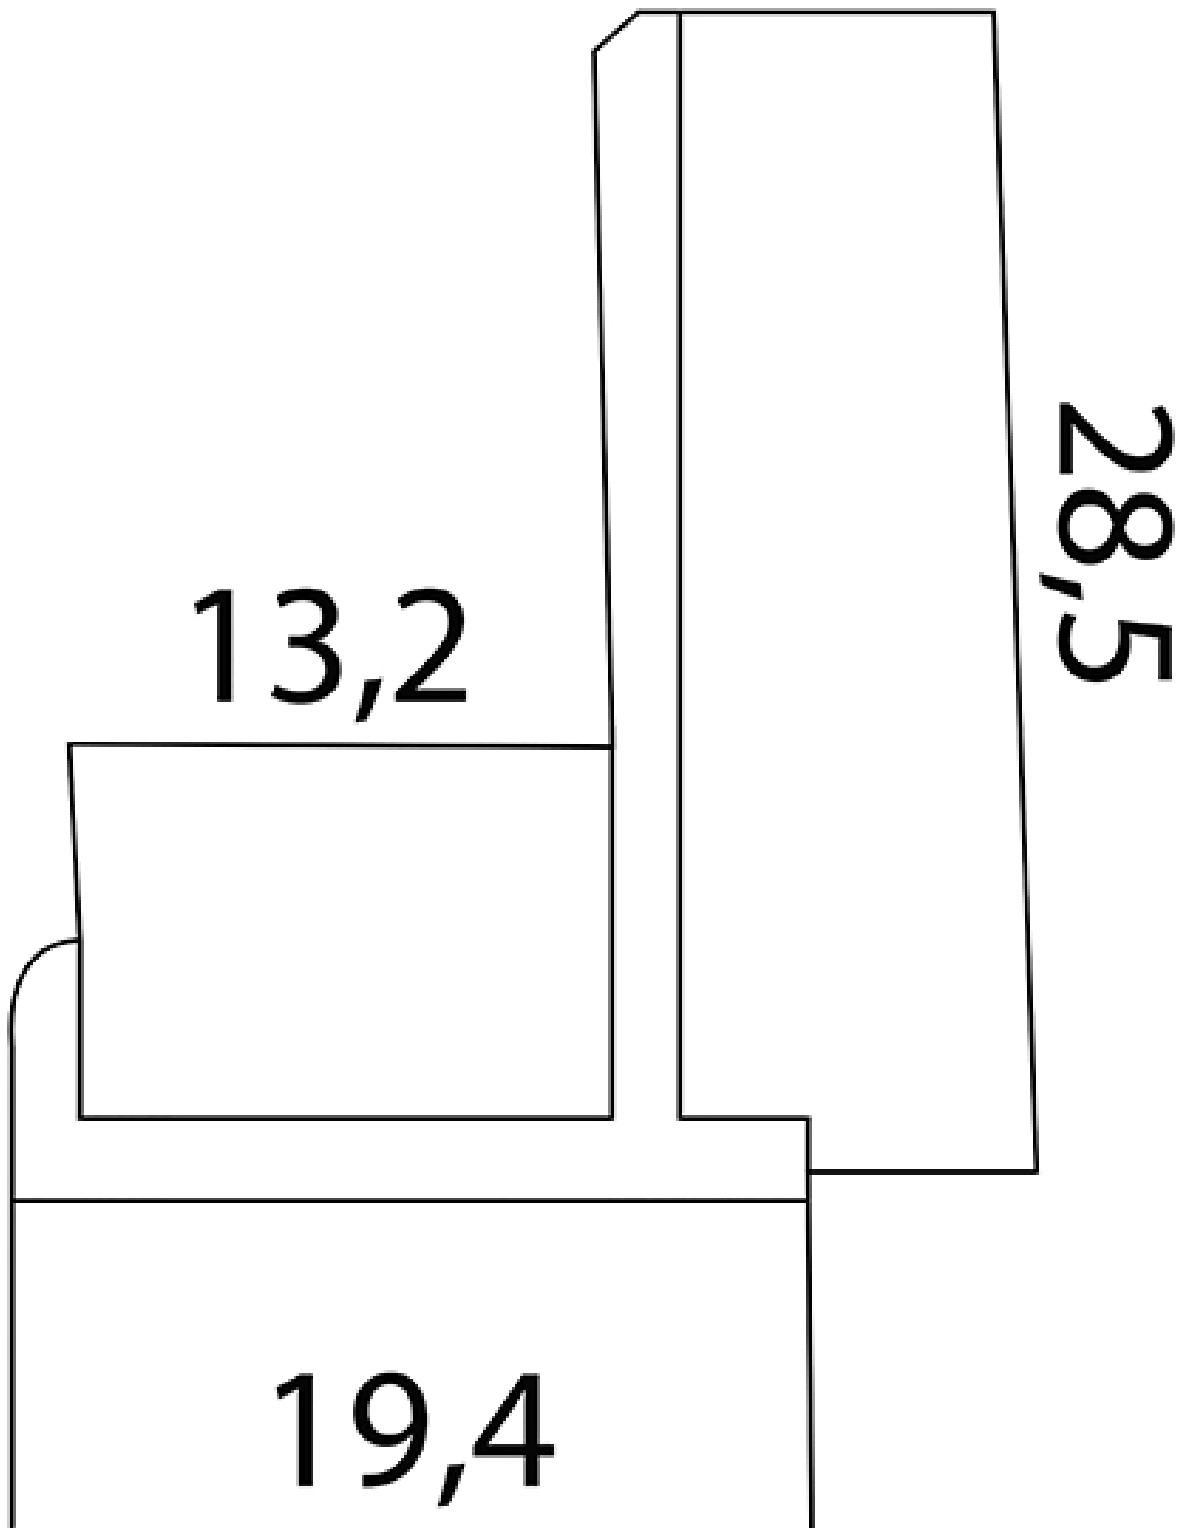

JONCTION D'ANGLE PVC 90° FINE EASYFIT DÉCOR ALU

VOLPATO

<https://www.socomenal.com/jonction-d-angle-90deg-fine-easyfit-pvc-p59097>

Tel : 03 88 78 96 96

Fax : 02 43 30 26 16

www.socomenal.com