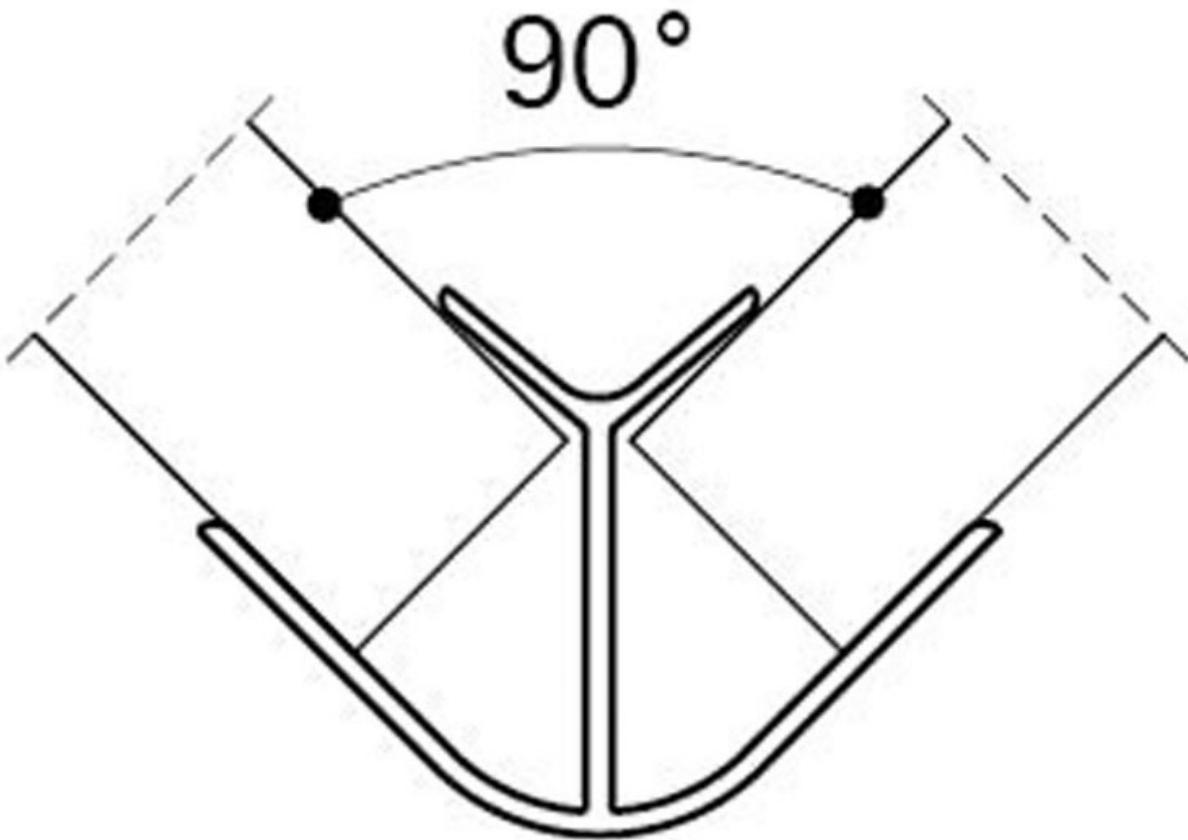

JONCTION D'ANGLE 90° ALUMINIUM

VOLPATO

<https://www.socomenal.com/jonction-dangle-90-p647>

Tel : 03 88 78 96 96

Fax : 02 43 30 26 16

www.socomenal.com