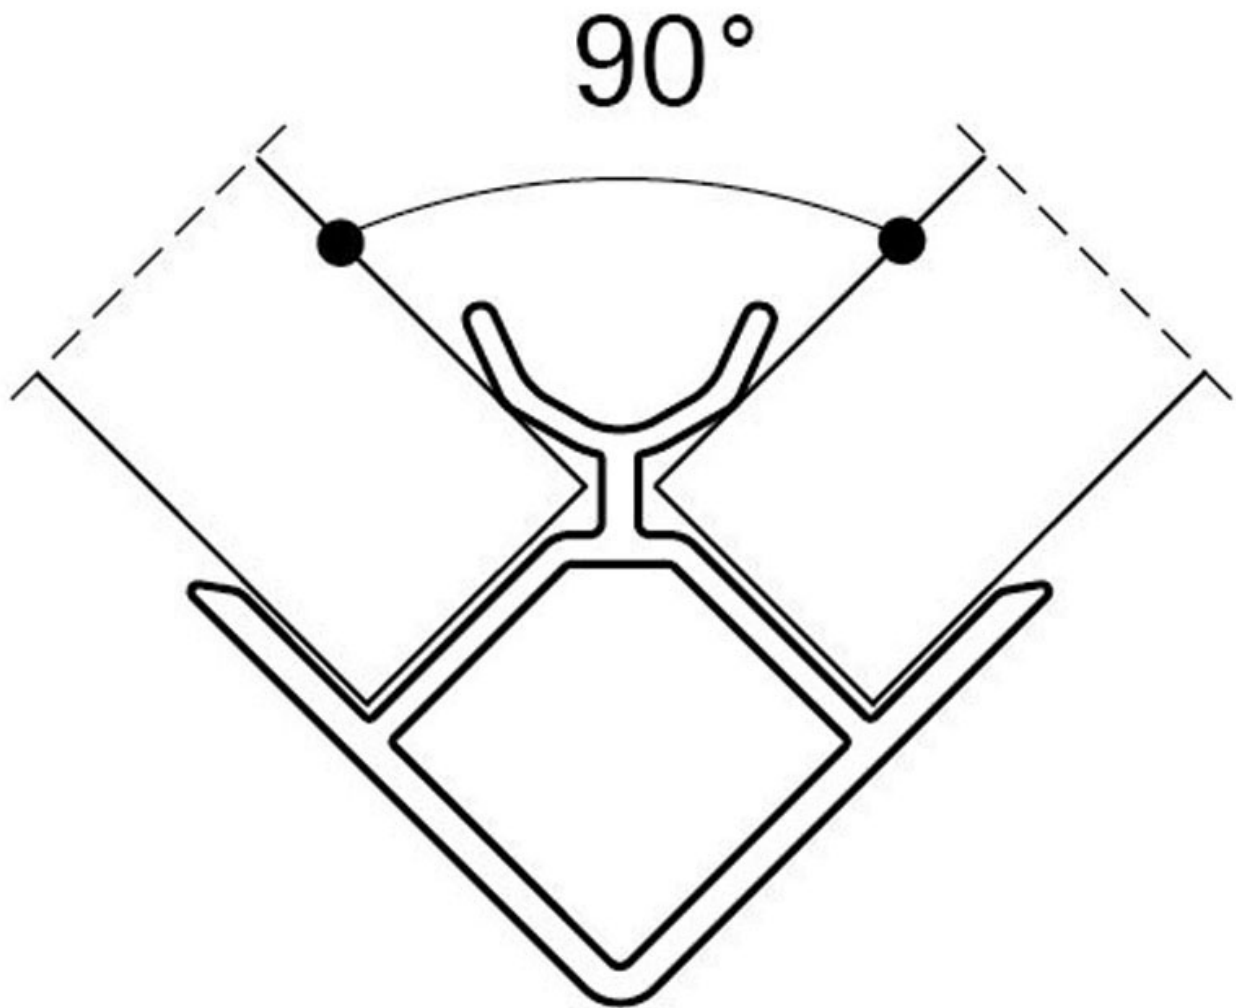

JONCTION D'ANGLE PVC 90° DÉCOR ALU

VOLPATO

<https://www.socomenal.com/jonction-dangle-pvc-90-p11174>

Tel : 03 88 78 96 96

Fax : 02 43 30 26 16

www.socomenal.com