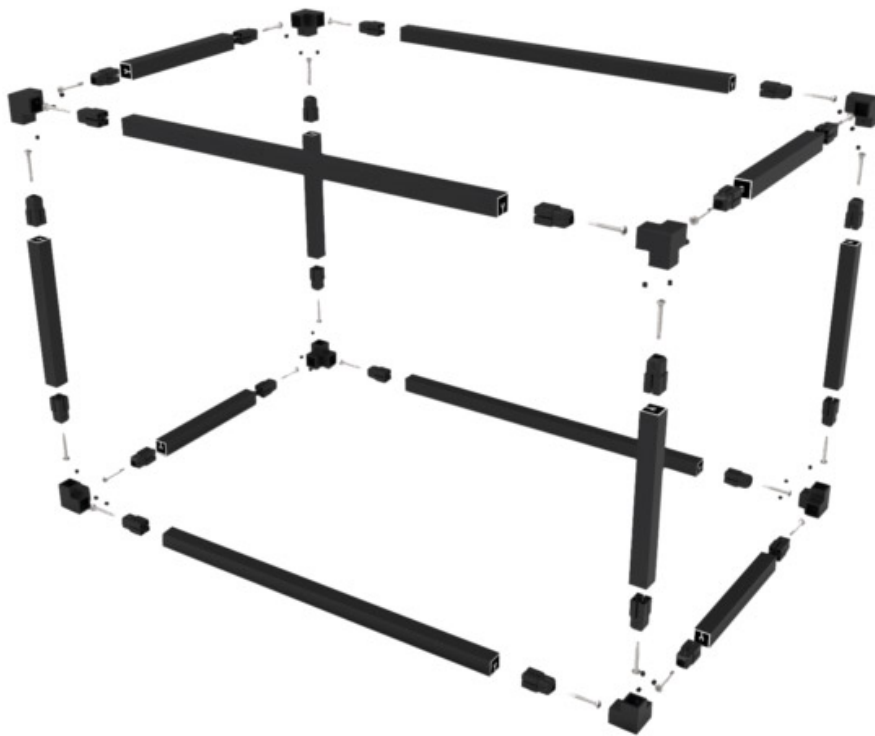

# JONCTION POUR PROFILS CARRÉS AIRGO

SEED

<https://www.socomenal.com/jonction-pour-profil-carre-airgo-p66082>

Tel : 03 88 78 96 96

Fax : 02 43 30 26 16

[www.socomenal.com](http://www.socomenal.com)