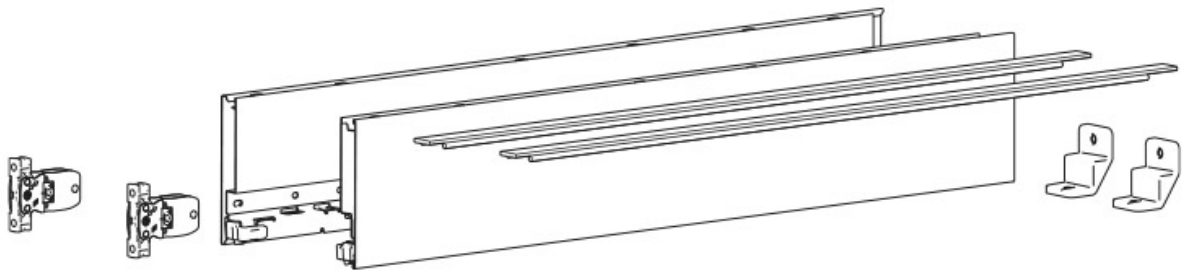

# KIT AVANTECH YOU HAUTEUR 101 MM

HETTICH

<https://www.socomenal.com/kit-avantech-you-hauteur-101-mm-p63708>

Tel : 03 88 78 96 96

Fax : 02 43 30 26 16

[www.socomenal.com](http://www.socomenal.com)