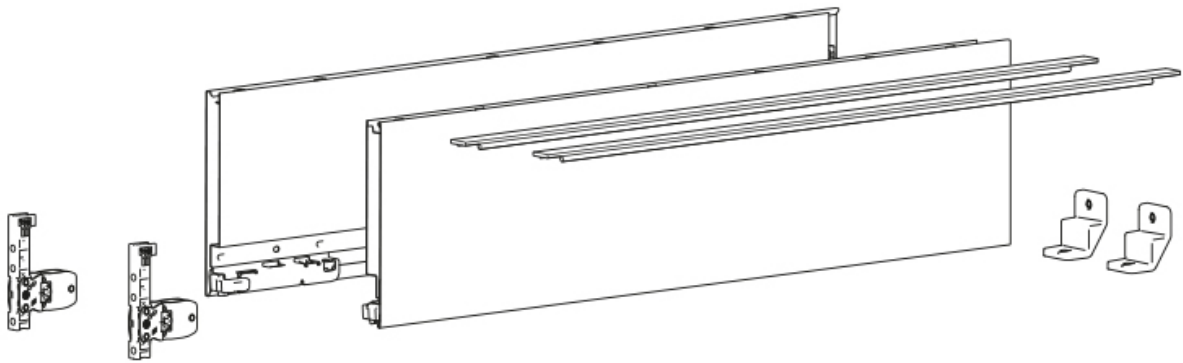

KIT AVANTECH YOU HAUTEUR 139 MM

HETTICH

<https://www.socomenal.com/kit-avantech-you-hauteur-139-mm-p63715>

Tel : 03 88 78 96 96

Fax : 02 43 30 26 16

www.socomenal.com