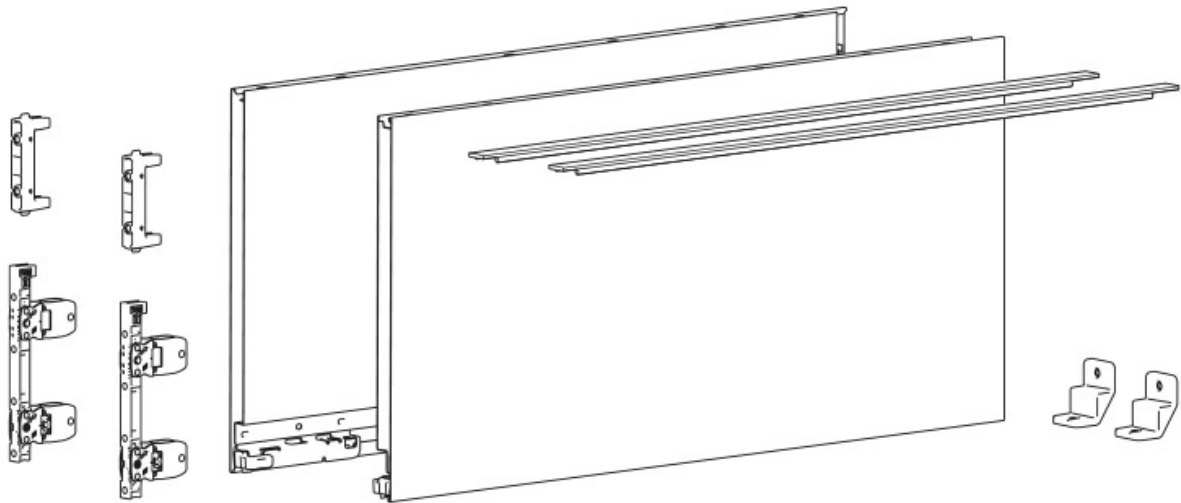

KIT AVANTECH YOU HAUTEUR 251

HETTICH

<https://www.socomenal.com/kit-avantech-you-hauteur-251-p63725>

Tel : 03 88 78 96 96

Fax : 02 43 30 26 16

www.socomenal.com