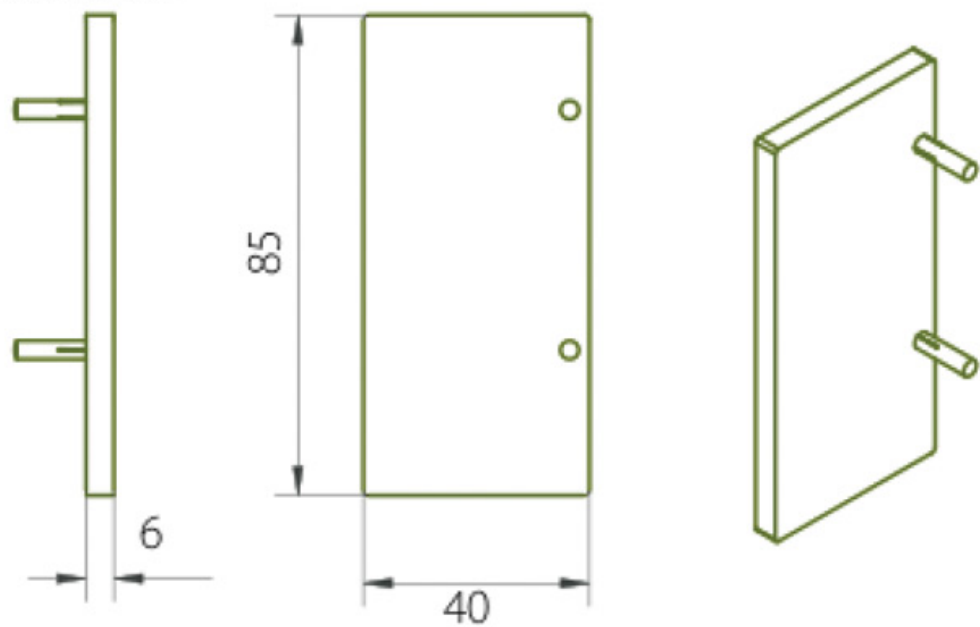

Tel : 03 88 78 96 96

Fax : 02 43 30 26 16

www.socomenal.com

Fixation murale

<https://www.socomenal.com/kit-cache-rail-expert-p64083>

fixation au plafond

fixation murale

<https://www.socomenal.com/kit-cache-rail-expert-p64083>