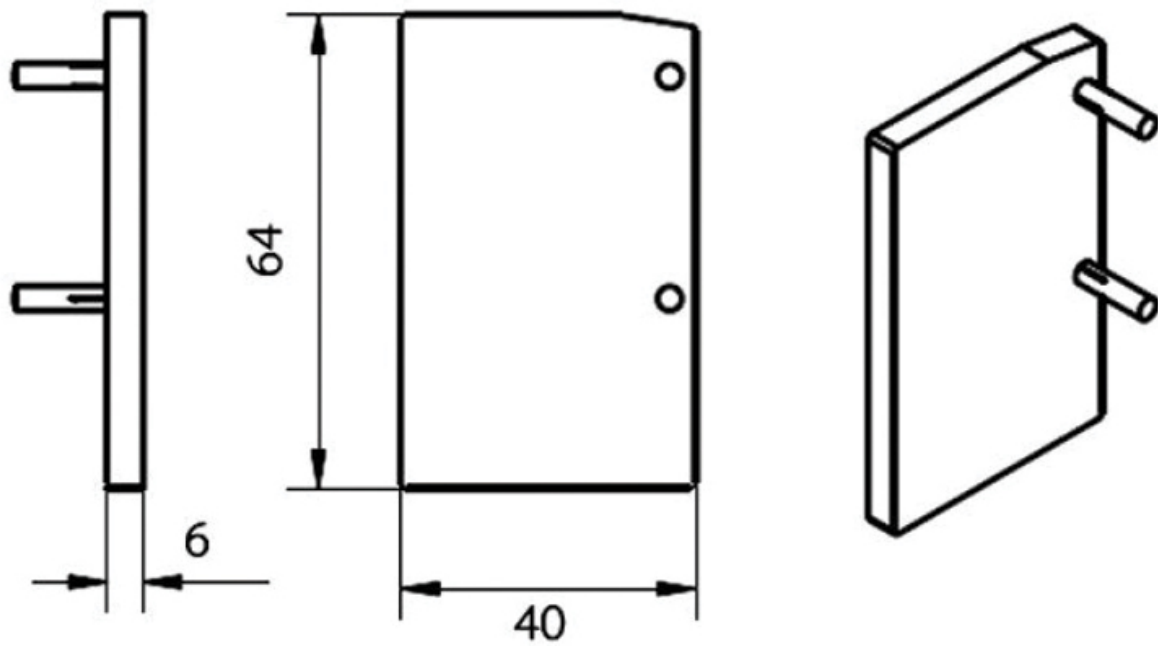

<https://www.socomenal.com/kit-cache-rail-expert-p64083>