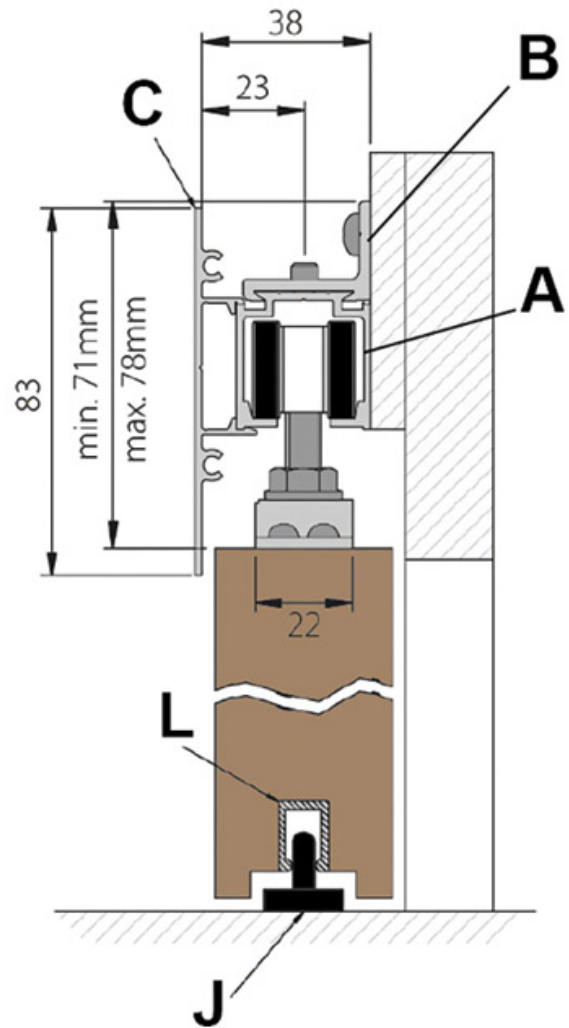

Tel : 03 88 78 96 96

Fax : 02 43 30 26 16

www.socomenal.com

Fixation murale

<https://www.socomenal.com/kit-cache-rail-expert-p64083>

fixation au plafond

fixation murale

<https://www.socomenal.com/kit-cache-rail-expert-p64083>