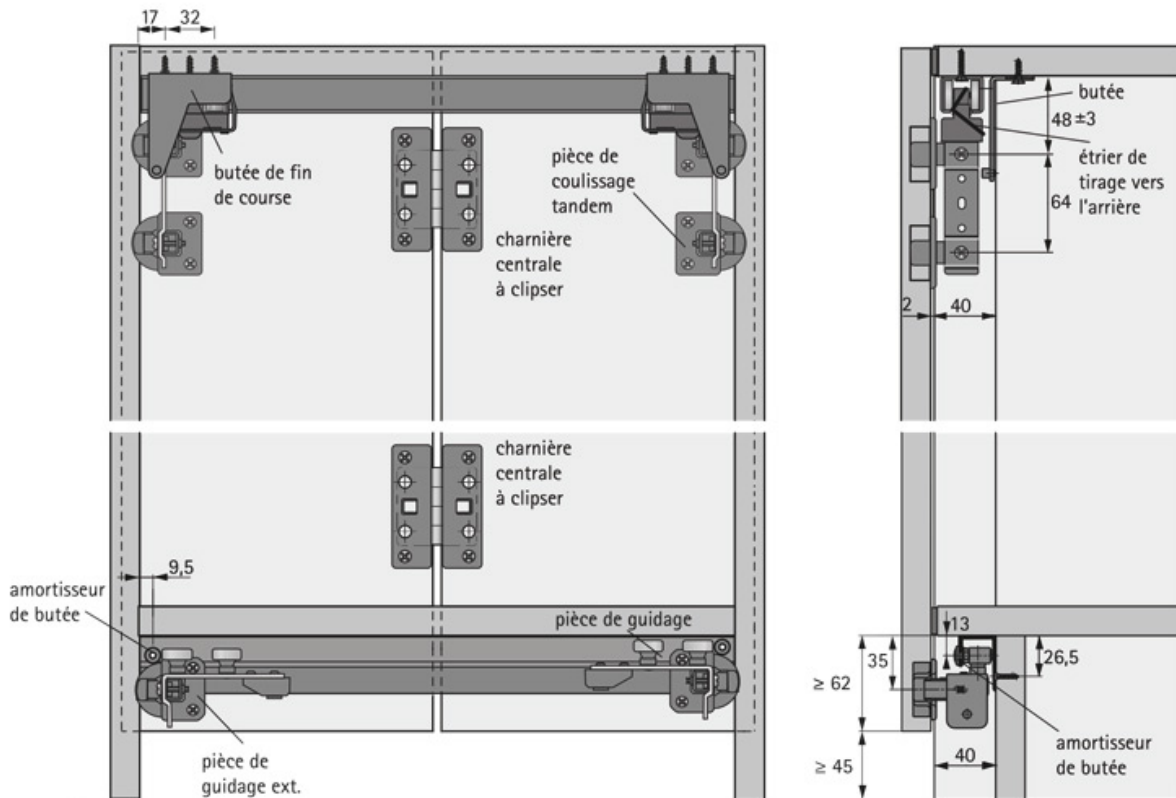

KIT COMPLET WING 77, 25 KG

HETTICH

<https://www.socomenal.com/kit-complet-wing-77-25-kg-p22378>

Tel : 03 88 78 96 96

Fax : 02 43 30 26 16

www.socomenal.com

KIT COMPLET WING 77, 25 KG

HETTICH