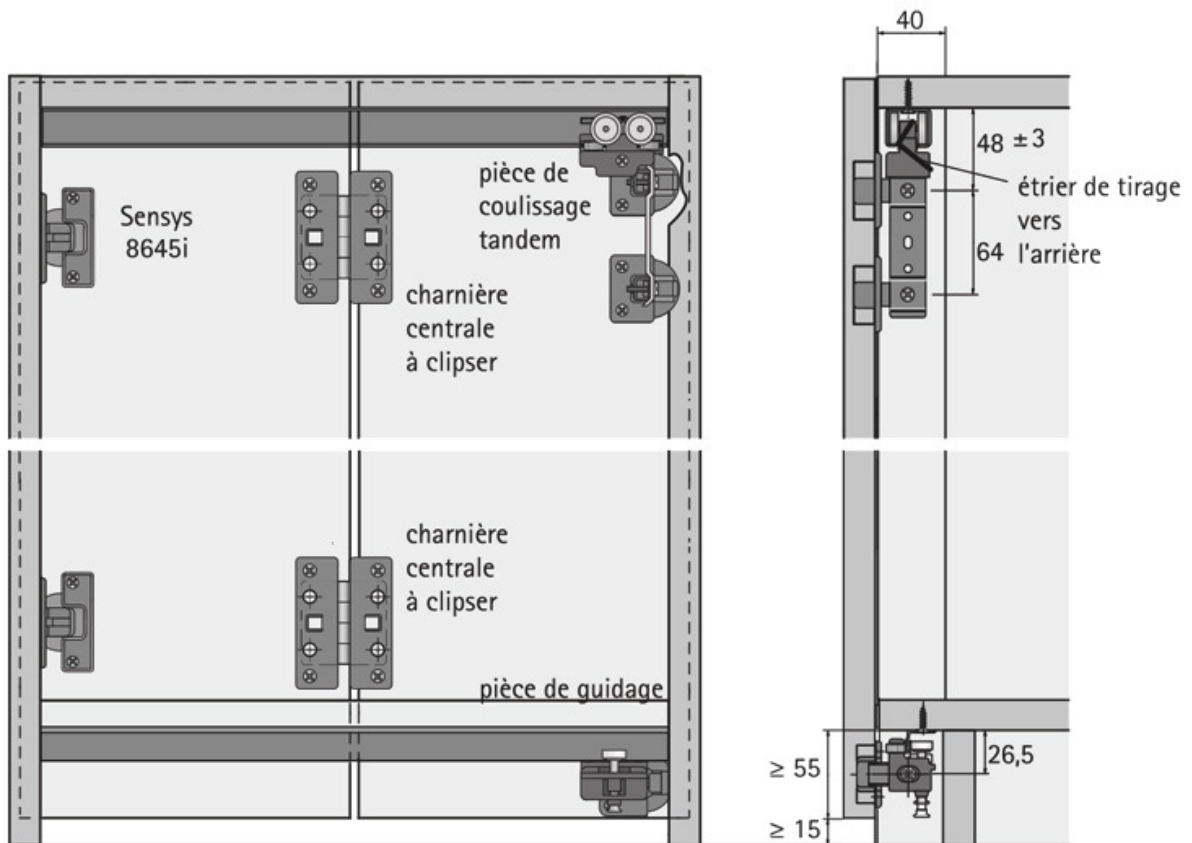

KIT COMPLET WINGLINE 77

HETTICH

<https://www.socomenal.com/kit-complet-wingline-77-p22390>

Tel : 03 88 78 96 96

Fax : 02 43 30 26 16

www.socomenal.com